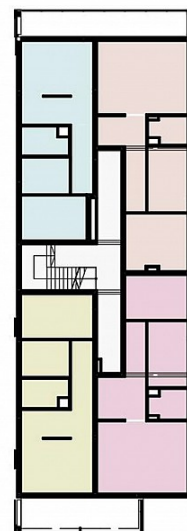

Pn

MIESZKANIE 05

60,7 m²

ZESTAWIENIE POMIESZCZEŃ

M05.1	Przedpok.	12,0
M05.2	Pokój dzienny z an. kuchennym	23,7
M05.3	Łazienka	3,9
M05.4	Pokój 1	9,7
M05.5	Pokój 2	10,1

59,4 m²

KONDYGNACJA
piętro I

NR MIESZKANIA
5

POWIERZCHNIA MIESZKANIA WG PN-ISO
9836:1997
60,7 m²

POWIERZCHNIA BALKONU
7,3 m²

LICZBA POKOI
3

MERTIS[®]
INVESTMENTS

Salon Inwestycji Deweloperskich
ul. Łęczycka 35, Bydgoszcz

pow. całkowita: **60,70 m²**

liczba pokoi: **3**