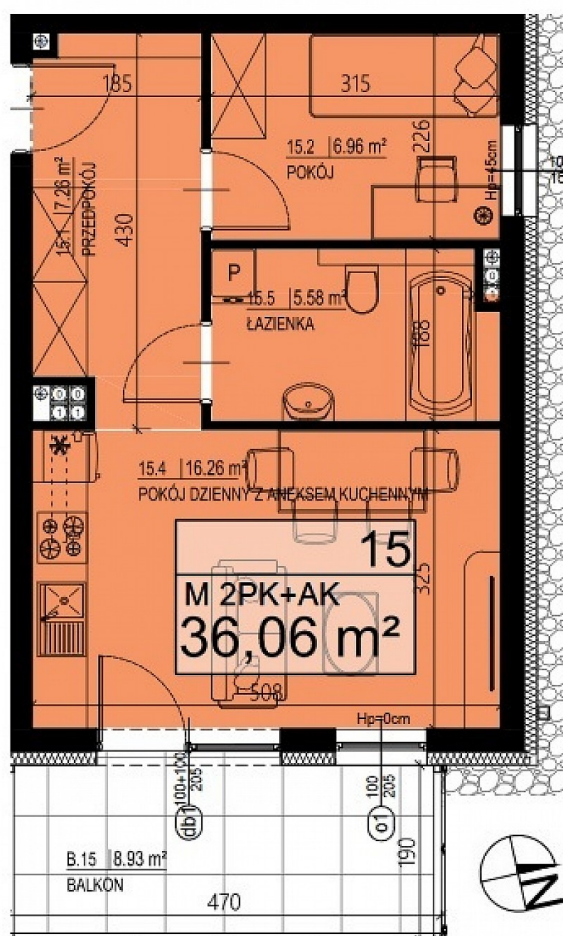

Boczna

Bydgoszcz, Bartodzieje

symbol oferty: **BL/BO/15**

MIESZKANIE : 15
POWIERZCHNIA : 36,06 m²
BALKON : 8,93 m²

MERTIS[®]
INVESTMENTS

Salon Inwestycji Deweloperskich
ul. Łęczycka 35, Bydgoszcz

pow. całkowita: **36,06 m²**