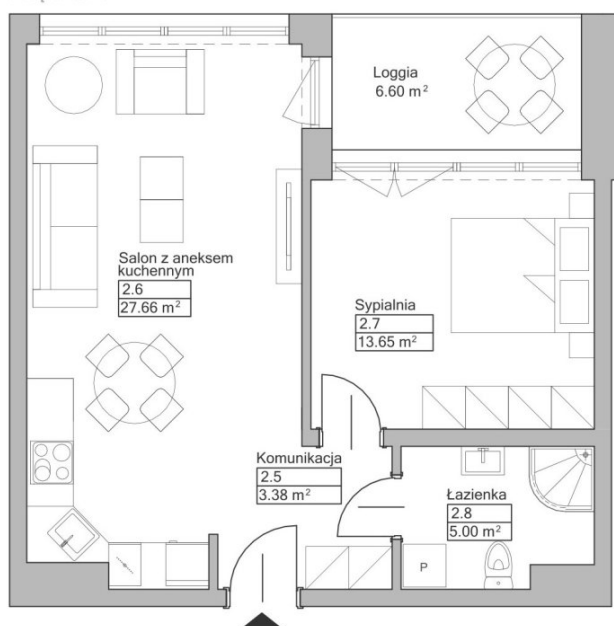

MIESZKANIE 23

BUDYNEK C
PIĘTRO 1

Rzut piętra budynku z lokalizacją mieszkania.

Pomieszczenie	Powierzchnia użytkowa
Komunikacja	3,38 m ²
Salon z aneksem	27,66 m ²
Sypialnia	13,65 m ²
Łazienka	5,00 m ²
Razem	49,69 m²
Loggia	6,60 m ²

PIĘTRO I

0 1m 2m 3m

MERTIS[®]
INVESTMENTS

Salon Inwestycji Deweloperskich
ul. Łęczycka 35, Bydgoszcz

pow. całkowita: **49,69 m²**

liczba pokoi: **2**

piętro: **1/2**

525 545 085