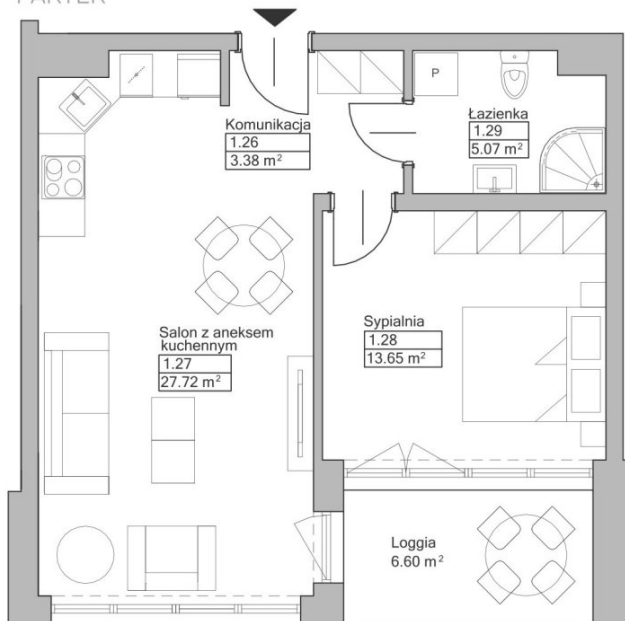

Ogrody Reymonta

Osielsko, Niemcz, Reymonta

symbol oferty: **M12**

MIESZKANIE 12

BUDYNEK C
PARTER

Rzut piętra budynku z lokalizacją mieszkania.

Pomieszczenie	Powierzchnia użytkowa
Komunikacja	3,38 m ²
Salon z aneksem	27,72 m ²
Sypialnia	13,65 m ²
Łazienka	5,07 m ²
Razem	49,82 m²
Loggia	6,60 m ²

PARTER

0 1m 2m 3m

MERTIS[®]
INVESTMENTS

Salon Inwestycji Deweloperskich
ul. Łęczycka 35, Bydgoszcz

pow. całkowita: **49,82 m²**

liczba pokoi: **2**

piętro: **Parter/2**

525 545 085