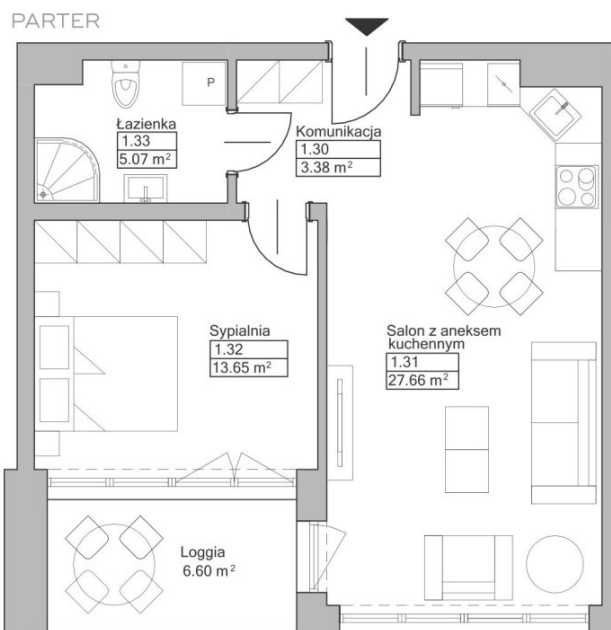

MIESZKANIE 11

BUDYNEK C
PARTER

Rzut piętra budynku z lokalizacją mieszkania.

Pomieszczenie	Powierzchnia użytkowa
Komunikacja	3,38 m ²
Salon z aneksem	27,66 m ²
Sypialnia	13,65 m ²
Łazienka	5,07 m ²
Razem	49,76 m²
Loggia	6,60 m ²