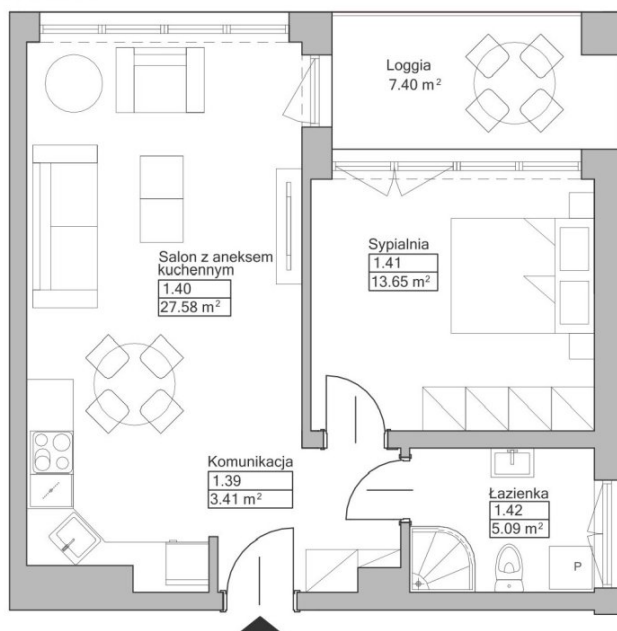

# Ogrody Reymonta

Osielsko, Niemcz, Reymonta

symbol oferty: **M09**

**MIESZKANIE 9**

**BUDYNEK C**  
**PARTER**

Rzut piętra budynku z lokalizacją mieszkania.

| Pomieszczenie   | Powierzchnia użytkowa      |
|-----------------|----------------------------|
| Komunikacja     | 3,41 m <sup>2</sup>        |
| Salon z aneksem | 27,58 m <sup>2</sup>       |
| Sypialnia       | 13,65 m <sup>2</sup>       |
| Łazienka        | 5,09 m <sup>2</sup>        |
| <b>Razem</b>    | <b>49,73 m<sup>2</sup></b> |
| Loggia          | 7,40 m <sup>2</sup>        |

PARTER

**MERTIS**<sup>®</sup>  
INVESTMENTS

Salon Inwestycji Deweloperskich  
ul. Łęczycka 35, Bydgoszcz

pow. całkowita: **49,73 m<sup>2</sup>**

liczba pokoi: **2**

piętro: **Parter/2**

 525 545 085

 biuro@mertis.pl