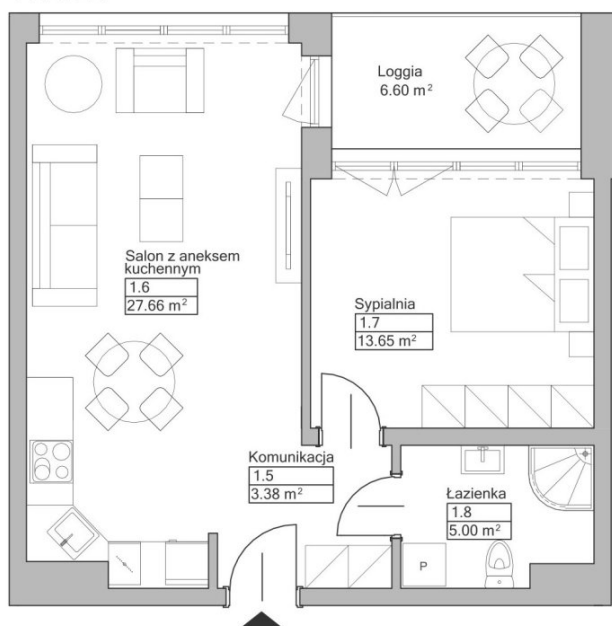

Ogrody Reymonta

Osielsko, Niemcz, Reymonta

symbol oferty: **M05**

MIESZKANIE 5

BUDYNEK C
PARTER

Rzut piętra budynku z lokalizacją mieszkania.

Pomieszczenie	Powierzchnia użytkowa
Komunikacja	3,38 m ²
Salon z aneksem	27,66 m ²
Sypialnia	13,65 m ²
Łazienka	5,00 m ²
Razem	49,69 m²
Loggia	6,60 m ²

PARTER

0 1m 2m 3m

MERTIS[®]
INVESTMENTS

Salon Inwestycji Deweloperskich
ul. Łęczycka 35, Bydgoszcz

pow. całkowita: **49,69 m²**

liczba pokoi: **2**

piętro: **Parter/2**

 525 545 085