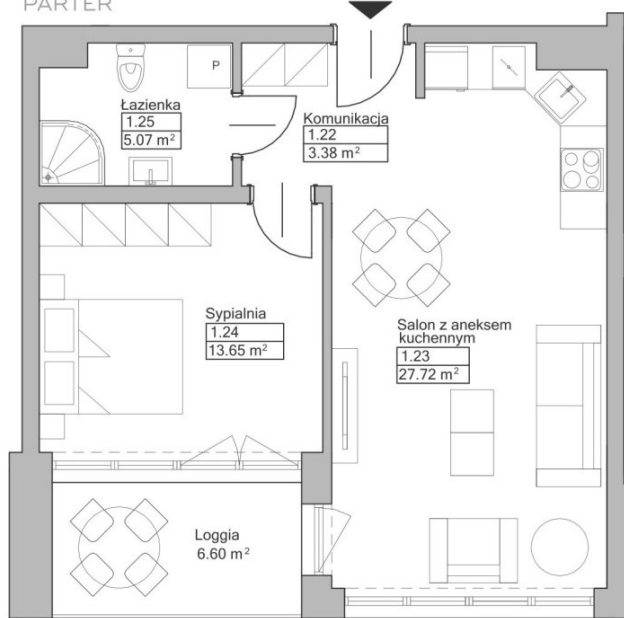

# Ogrody Reymonta

Osielsko, Niemcz, Reymonta

symbol oferty: **M01**

**MIESZKANIE 1**

**BUDYNEK C**  
**PARTER**

Rzut piętra budynku z lokalizacją mieszkania.

Pomieszczenie	Powierzchnia użytkowa
Komunikacja	3,38 m <sup>2</sup>
Salon z aneksem	27,72 m <sup>2</sup>
Sypialnia	13,65 m <sup>2</sup>
Łazienka	5,07 m <sup>2</sup>
<b>Razem</b>	<b>49,82 m<sup>2</sup></b>
Loggia	6,60 m <sup>2</sup>

PARTER

0 1m 2m 3m

**MERTIS**<sup>®</sup>  
INVESTMENTS

Salon Inwestycji Deweloperskich  
ul. Łęczycka 35, Bydgoszcz

pow. całkowita: **49,82 m<sup>2</sup>**

liczba pokoi: **2**

piętro: **Parter/2**

525 545 085