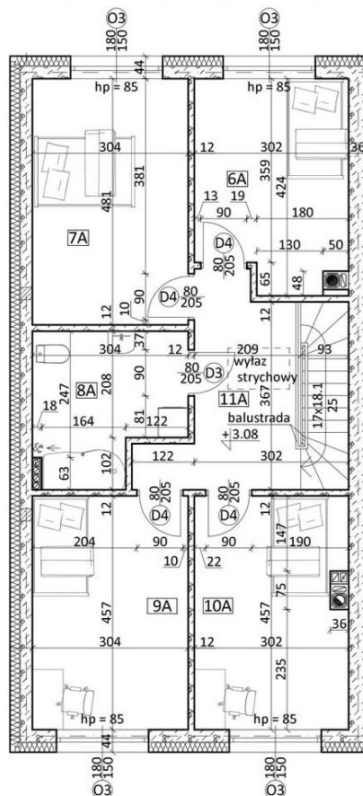

# Osiedle Lawendowe

Osielsko, Lawendowa

symbol oferty: **OL/ZB/2A**

PARTER		
nazwa pomieszczenia:		pow. użytkowa (m2)
1A	wiatrolap	4,67
2A	WC	3,5
3A	hall	8,31
4A	salon + kuchnia	37,03
5A	garaż	16,96
razem		70,47
PIĘTRO		
6A	pokój 1	11,75
7A	pokój 2	14,63
8A	łazienka	8,05
9A	pokój 3	13,89
10A	pokój 4	13,51
11A	korytarz	11,34
razem		73,17
<b>RAZEM</b>		<b>143,64</b>

**MERTIS**<sup>®</sup>  
INVESTMENTS

Salon Inwestycji Deweloperskich  
ul. Łęczycka 35, Bydgoszcz

pow. całkowita: **143,64 m<sup>2</sup>**

liczba pokoi: **5**

pow. działki: **244,00 m<sup>2</sup>**

☎ 525 545 085