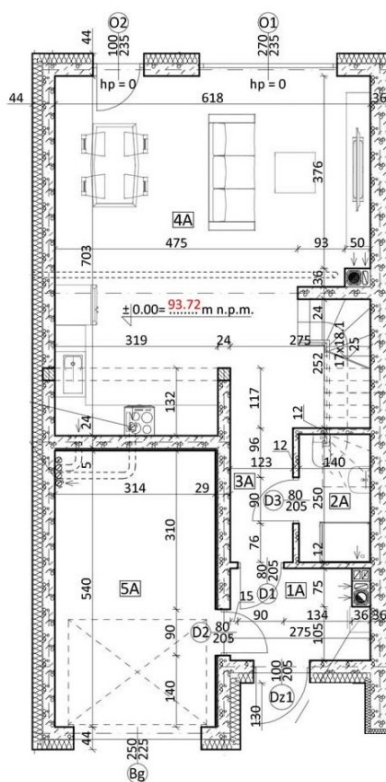

# Osiedle Lawendowe

Osielsko, Lawendowa

symbol oferty: **OL/ZB/2A**

PARTER		
nazwa pomieszczenia:		pow. użytkowa (m2)
1A	wiatrolap	4,67
2A	WC	3,5
3A	hall	8,31
4A	salon + kuchnia	37,03
5A	garaż	16,96
razem		70,47
PIĘTRO		
6A	pokój 1	11,75
7A	pokój 2	14,63
8A	łazienka	8,05
9A	pokój 3	13,89
10A	pokój 4	13,51
11A	korytarz	11,34
razem		73,17
<b>RAZEM</b>		<b>143,64</b>

**MERTIS**<sup>®</sup>  
INVESTMENTS

Salon Inwestycji Deweloperskich  
ul. Łęczycka 35, Bydgoszcz

pow. całkowita: **143,64 m<sup>2</sup>**

liczba pokoi: **5**

pow. działki: **244,00 m<sup>2</sup>**

☎ 525 545 085