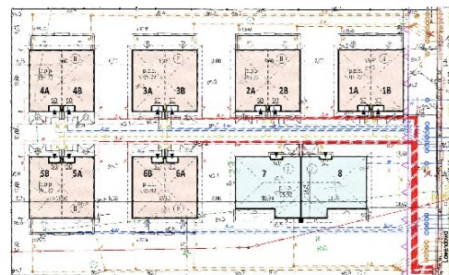

# Osiedle Lawendowe

Osielsko, Lawendowa

symbol oferty: **OL/ZB/2A**

PARTER		
nazwa pomieszczenia:		pow. użytkowa (m2)
1A	wiatrolap	4,67
2A	WC	3,5
3A	hall	8,31
4A	salon + kuchnia	37,03
5A	garaż	16,96
razem		70,47
PIĘTRO		
6A	pokój 1	11,75
7A	pokój 2	14,63
8A	łazienka	8,05
9A	pokój 3	13,89
10A	pokój 4	13,51
11A	korytarz	11,34
razem		73,17
<b>RAZEM</b>		<b>143,64</b>