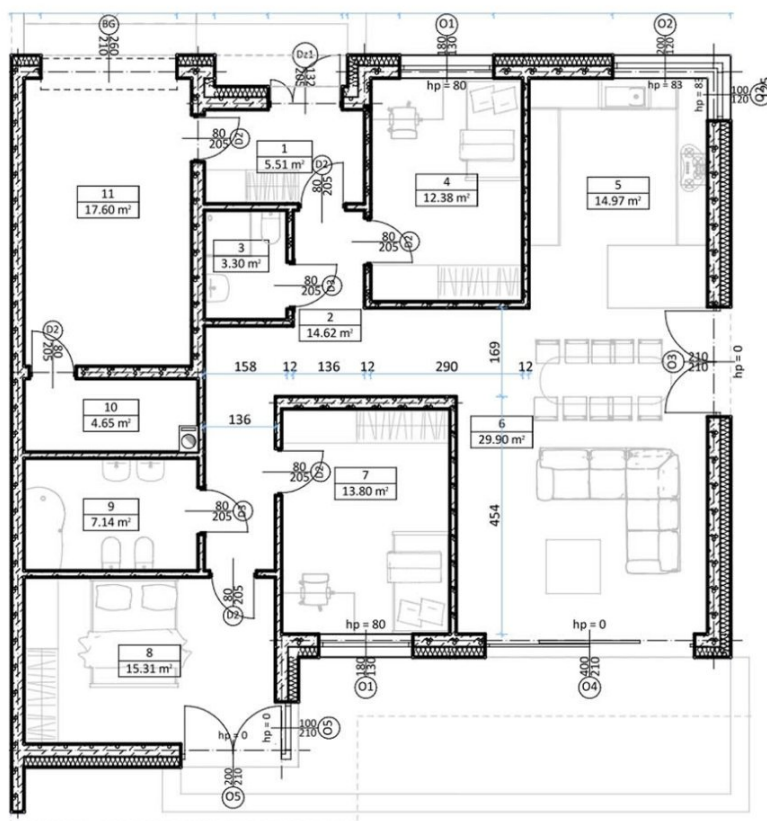

Osiedle Lawendowe

Osielsko, Lawendowa

symbol oferty: **OL/ZB/08**

Wykaz pomieszczeń: Budynek - parter

Nr	Nazwa pomieszczenia	Pow. użytkowa
	Brak funkcji użytkowej	139.18 m ²
1	wiatrołap	5.51 m ²
2	holl	14.62 m ²
3	Pokój	3.30 m ²
4	sypialnia	12.38 m ²
5	kuchnia	14.97 m ²
6	salon	29.90 m ²
7	sypialnia	13.80 m ²
8	sypialnia	15.31 m ²
9	łazienka	7.14 m ²
10	pom. gospodarcze	4.65 m ²
11	garaz	17.60 m ²
	Razem	139.18 m ²