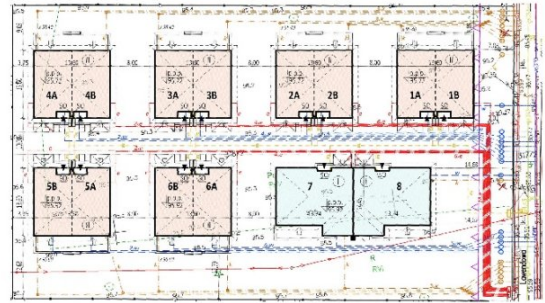

Osiedle Lawendowe

Osielsko, Lawendowa

symbol oferty: **OL/ZB/07**

Wykaz pomieszczeń: Budynek - parter

Nr	Nazwa pomieszczenia	Pow. użytkowa
Brak funkcji użytkowej		139.18 m ²
1	wiatrołap	5.51 m ²
2	hall	14.62 m ²
3	Pokój	3.30 m ²
4	sypialnia	12.38 m ²
5	kuchnia	14.97 m ²
6	salon	29.90 m ²
7	sypialnia	13.80 m ²
8	sypialnia	15.31 m ²
9	łazienka	7.14 m ²
10	pom. gospodarcze	4.65 m ²
11	garaż	17.60 m ²
Razem		139.18 m ²