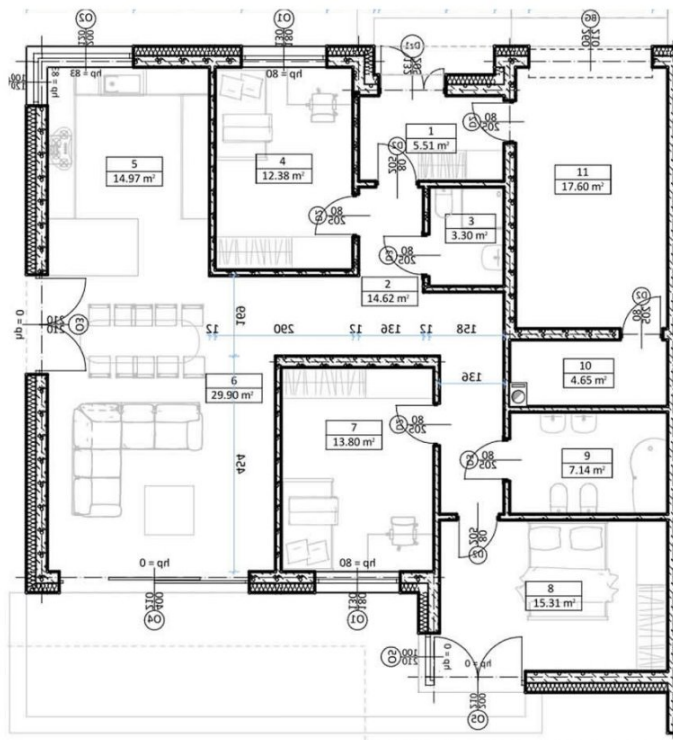

Osiedle Lawendowe

Osielsko, Lawendowa

symbol oferty: **OL/ZB/07**

Wykaz pomieszczeń: Budynek - parter

Nr	Nazwa pomieszczenia	Pow. użytkowa
Brak funkcji użytkowej		139.18 m ²
1	wiatrołap	5.51 m ²
2	hall	14.62 m ²
3	Pokój	3.30 m ²
4	sypialnia	12.38 m ²
5	kuchnia	14.97 m ²
6	salon	29.90 m ²
7	sypialnia	13.80 m ²
8	sypialnia	15.31 m ²
9	łazienka	7.14 m ²
10	pom. gospodarcze	4.65 m ²
11	garaż	17.60 m ²
Razem		139.18 m ²