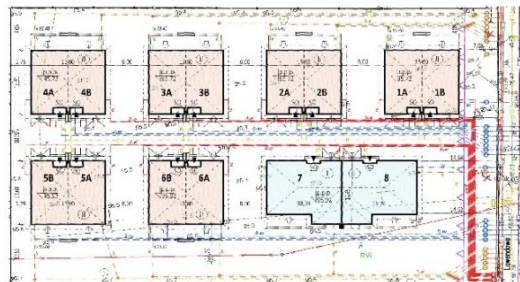

Osiedle Lawendowe

Osielsko, Lawendowa

symbol oferty: **OL/ZB/6B**

PARTER		
nazwa pomieszczenia:		pow. użytkowa (m ²)
1B	wiatrołap	4,67
2B	WC	3,5
3B	hall	8,31
4B	salon + kuchnia	37,03
5B	garaz	16,96
razem		70,47
PIĘTRO		
6B	pokój 1	11,75
7B	pokój 2	14,63
8B	łazienka	8,05
9B	pokój 3	13,89
10B	pokój 4	13,51
11B	korytarz	11,34
razem		73,17
RAZEM		143,64