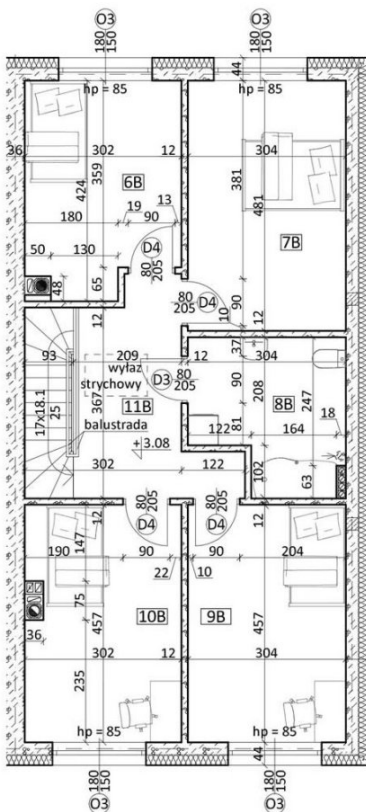

Osiedle Lawendowe

Osielsko, Lawendowa

symbol oferty: **OL/ZB/6B**

PARTER		
nazwa pomieszczenia:		pow. użytkowa (m ²)
1B	wiatrołap	4,67
2B	WC	3,5
3B	hall	8,31
4B	salon + kuchnia	37,03
5B	garaz	16,96
razem		70,47
PIĘTRO		
6B	pokój 1	11,75
7B	pokój 2	14,63
8B	łazienka	8,05
9B	pokój 3	13,89
10B	pokój 4	13,51
11B	korytarz	11,34
razem		73,17
RAZEM		143,64