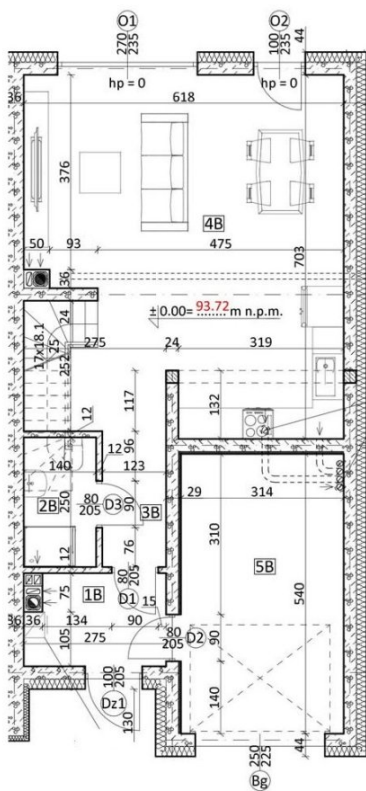

Osiedle Lawendowe

Osielsko, Lawendowa

symbol oferty: **OL/ZB/6B**

PARTER		
nazwa pomieszczenia:		pow. użytkowa (m ²)
1B	wiatrołap	4,67
2B	WC	3,5
3B	hall	8,31
4B	salon + kuchnia	37,03
5B	garaz	16,96
razem		70,47
PIĘTRO		
6B	pokój 1	11,75
7B	pokój 2	14,63
8B	łazienka	8,05
9B	pokój 3	13,89
10B	pokój 4	13,51
11B	korytarz	11,34
razem		73,17
RAZEM		143,64