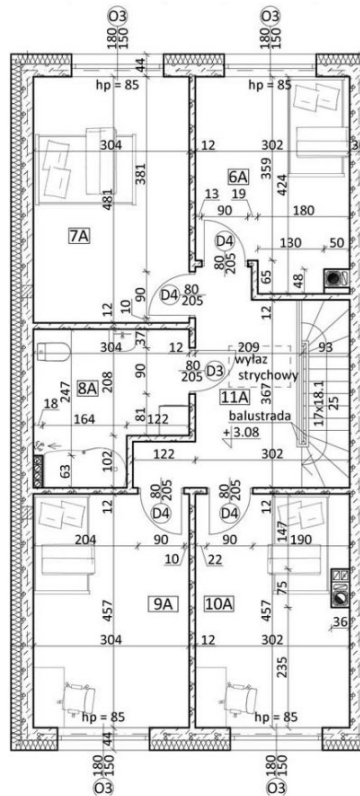

Osiedle Lawendowe

Osielsko, Lawendowa

symbol oferty: **OL/ZB/6A**

PARTER		
nazwa pomieszczenia:		pow. użytkowa (m2)
1A	wiatrolap	4,67
2A	WC	3,5
3A	hall	8,31
4A	salon + kuchnia	37,03
5A	garaż	16,96
razem		70,47
PIĘTRO		
6A	pokój 1	11,75
7A	pokój 2	14,63
8A	łazienka	8,05
9A	pokój 3	13,89
10A	pokój 4	13,51
11A	korytarz	11,34
razem		73,17
RAZEM		143,64