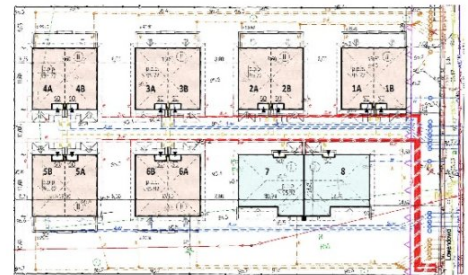

Osiedle Lawendowe

Osielsko, Lawendowa

symbol oferty: **OL/ZB/6A**

PARTER		
nazwa pomieszczenia:		pow. użytkowa (m2)
1A	wiatrolap	4,67
2A	WC	3,5
3A	hall	8,31
4A	salon + kuchnia	37,03
5A	garaż	16,96
razem		70,47
PIĘTRO		
6A	pokój 1	11,75
7A	pokój 2	14,63
8A	łazienka	8,05
9A	pokój 3	13,89
10A	pokój 4	13,51
11A	korytarz	11,34
razem		73,17
RAZEM		143,64