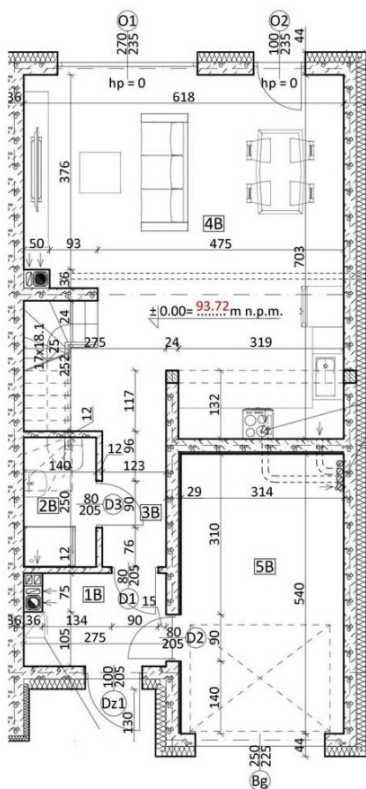

Osiedle Lawendowe

Osielsko, Lawendowa

symbol oferty: **OL/ZB/5B**

PARTER		
nazwa pomieszczenia:		pow. użytkowa (m ²)
1B	wiatrołap	4,67
2B	WC	3,5
3B	hall	8,31
4B	salon + kuchnia	37,03
5B	garaz	16,96
razem		70,47
PIĘTRO		
6B	pokój 1	11,75
7B	pokój 2	14,63
8B	łazienka	8,05
9B	pokój 3	13,89
10B	pokój 4	13,51
11B	korytarz	11,34
razem		73,17
RAZEM		143,64