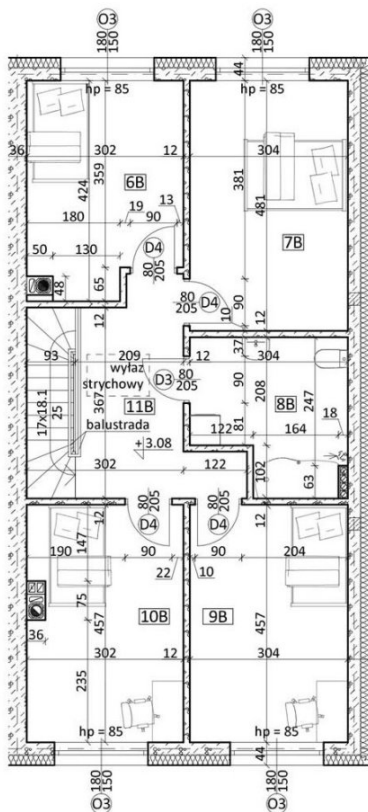

Osiedle Lawendowe

Osielsko, Lawendowa

symbol oferty: **OL/ZB/5B**

PARTER		
nazwa pomieszczenia:		pow. użytkowa (m ²)
1B	wiatrołap	4,67
2B	WC	3,5
3B	hall	8,31
4B	salon + kuchnia	37,03
5B	garaz	16,96
razem		70,47
PIĘTRO		
6B	pokój 1	11,75
7B	pokój 2	14,63
8B	łazienka	8,05
9B	pokój 3	13,89
10B	pokój 4	13,51
11B	korytarz	11,34
razem		73,17
RAZEM		143,64