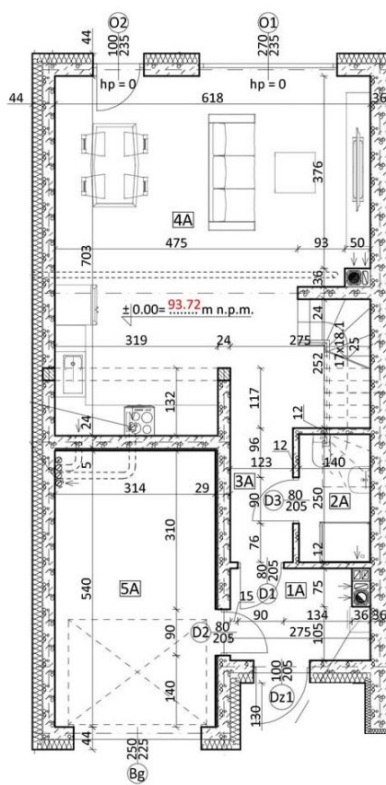

Osiedle Lawendowe

Osielsko, Lawendowa

symbol oferty: **OL/ZB/5A**

PARTER		
nazwa pomieszczenia:		pow. użytkowa (m2)
1A	wiatrolap	4,67
2A	WC	3,5
3A	hall	8,31
4A	salon + kuchnia	37,03
5A	garaż	16,96
razem		70,47
PIĘTRO		
6A	pokój 1	11,75
7A	pokój 2	14,63
8A	łazienka	8,05
9A	pokój 3	13,89
10A	pokój 4	13,51
11A	korytarz	11,34
razem		73,17
RAZEM		143,64