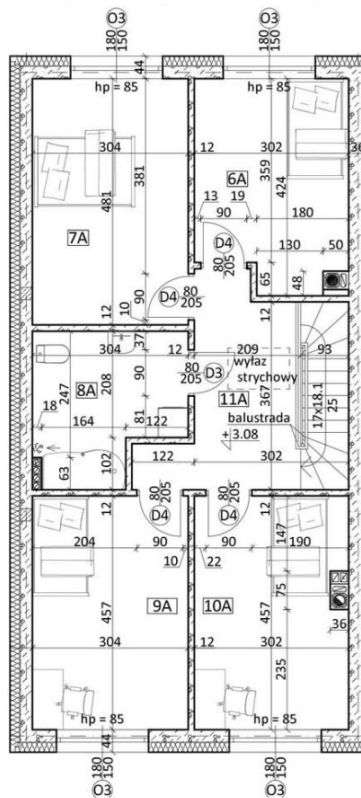

Osiedle Lawendowe

Osielsko, Lawendowa

symbol oferty: **OL/ZB/5A**

PARTER		
nazwa pomieszczenia:		pow. użytkowa (m2)
1A	wiatrolap	4,67
2A	WC	3,5
3A	hall	8,31
4A	salon + kuchnia	37,03
5A	garaż	16,96
razem		70,47
PIĘTRO		
6A	pokój 1	11,75
7A	pokój 2	14,63
8A	łazienka	8,05
9A	pokój 3	13,89
10A	pokój 4	13,51
11A	korytarz	11,34
razem		73,17
RAZEM		143,64