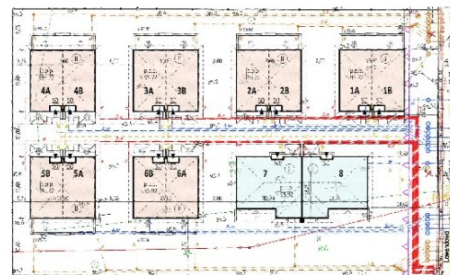

Osiedle Lawendowe

Osielsko, Lawendowa

symbol oferty: **OL/ZB/5A**

PARTER		
nazwa pomieszczenia:		pow. użytkowa (m2)
1A	wiatrolap	4,67
2A	WC	3,5
3A	hall	8,31
4A	salon + kuchnia	37,03
5A	garaż	16,96
razem		70,47
PIĘTRO		
6A	pokój 1	11,75
7A	pokój 2	14,63
8A	łazienka	8,05
9A	pokój 3	13,89
10A	pokój 4	13,51
11A	korytarz	11,34
razem		73,17
RAZEM		143,64