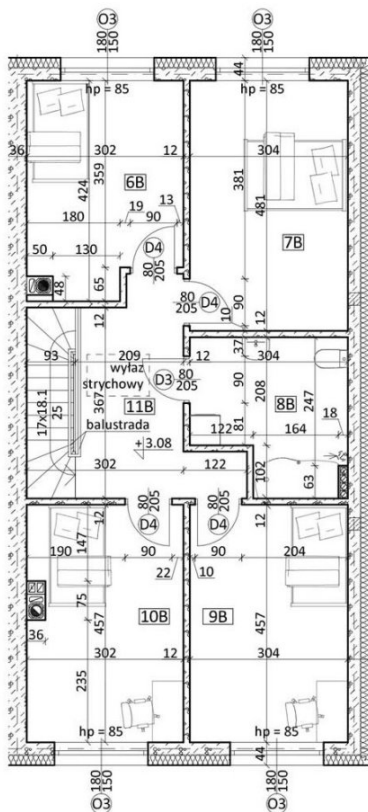

Osiedle Lawendowe

Osielsko, Lawendowa

symbol oferty: **OL/ZB/4B**

PARTER		
nazwa pomieszczenia:		pow. użytkowa (m ²)
1B	wiatrołap	4,67
2B	WC	3,5
3B	hall	8,31
4B	salon + kuchnia	37,03
5B	garaz	16,96
razem		70,47
PIĘTRO		
6B	pokój 1	11,75
7B	pokój 2	14,63
8B	łazienka	8,05
9B	pokój 3	13,89
10B	pokój 4	13,51
11B	korytarz	11,34
razem		73,17
RAZEM		143,64