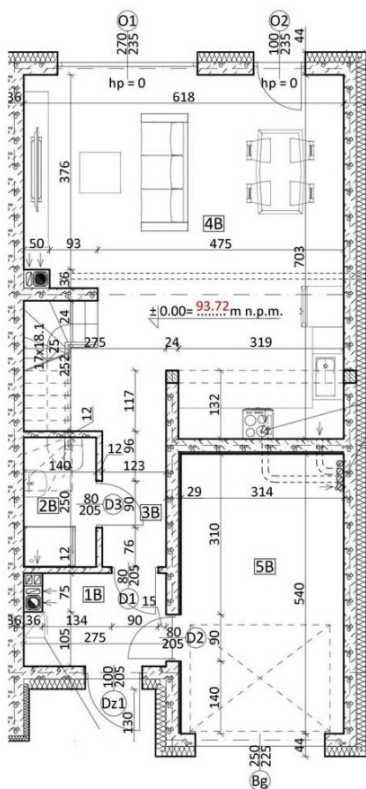

Osiedle Lawendowe

Osielsko, Lawendowa

symbol oferty: **OL/ZB/4B**

PARTER		
nazwa pomieszczenia:		pow. użytkowa (m ²)
1B	wiatrołap	4,67
2B	WC	3,5
3B	hall	8,31
4B	salon + kuchnia	37,03
5B	garaz	16,96
razem		70,47
PIĘTRO		
6B	pokój 1	11,75
7B	pokój 2	14,63
8B	łazienka	8,05
9B	pokój 3	13,89
10B	pokój 4	13,51
11B	korytarz	11,34
razem		73,17
RAZEM		143,64