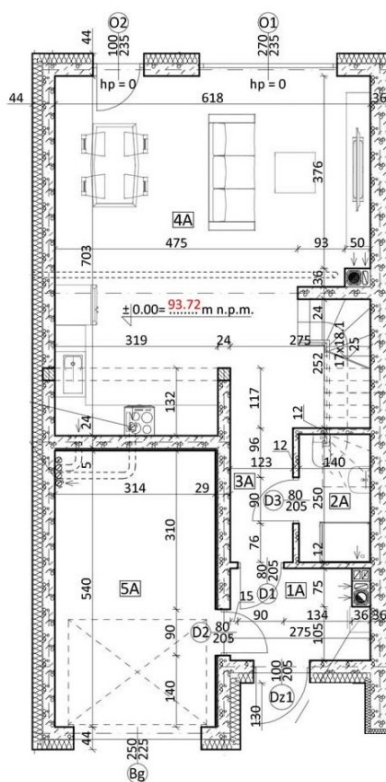

Osiedle Lawendowe

Osielsko, Lawendowa

symbol oferty: **OL/ZB/4A**

| PARTER | | |
|----------------------|-----------------|--------------------|
| nazwa pomieszczenia: | | pow. użytkowa (m2) |
| 1A | wiatrolap | 4,67 |
| 2A | WC | 3,5 |
| 3A | hall | 8,31 |
| 4A | salon + kuchnia | 37,03 |
| 5A | garaż | 16,96 |
| razem | | 70,47 |
| PIĘTRO | | |
| 6A | pokój 1 | 11,75 |
| 7A | pokój 2 | 14,63 |
| 8A | łazienka | 8,05 |
| 9A | pokój 3 | 13,89 |
| 10A | pokój 4 | 13,51 |
| 11A | korytarz | 11,34 |
| razem | | 73,17 |
| RAZEM | | 143,64 |