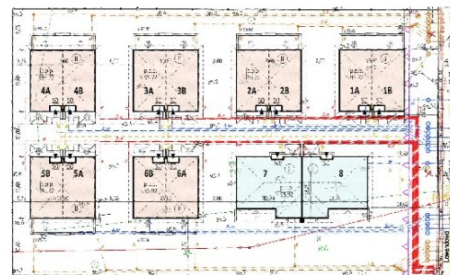

Osiedle Lawendowe

Osielsko, Lawendowa

symbol oferty: **OL/ZB/4A**

| PARTER | | |
|----------------------|-----------------|--------------------|
| nazwa pomieszczenia: | | pow. użytkowa (m2) |
| 1A | wiatrolap | 4,67 |
| 2A | WC | 3,5 |
| 3A | hall | 8,31 |
| 4A | salon + kuchnia | 37,03 |
| 5A | garaż | 16,96 |
| razem | | 70,47 |
| PIĘTRO | | |
| 6A | pokój 1 | 11,75 |
| 7A | pokój 2 | 14,63 |
| 8A | łazienka | 8,05 |
| 9A | pokój 3 | 13,89 |
| 10A | pokój 4 | 13,51 |
| 11A | korytarz | 11,34 |
| razem | | 73,17 |
| RAZEM | | 143,64 |