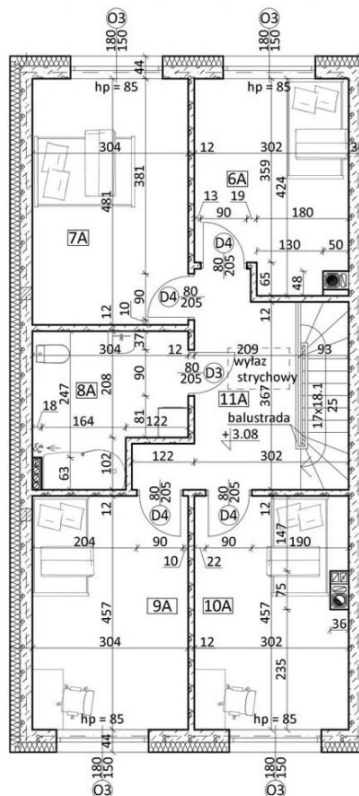

Osiedle Lawendowe

Osielsko, Lawendowa

symbol oferty: **OL/ZB/4A**

| PARTER | | |
|----------------------|-----------------|--------------------|
| nazwa pomieszczenia: | | pow. użytkowa (m2) |
| 1A | wiatrolap | 4,67 |
| 2A | WC | 3,5 |
| 3A | hall | 8,31 |
| 4A | salon + kuchnia | 37,03 |
| 5A | garaż | 16,96 |
| razem | | 70,47 |
| PIĘTRO | | |
| 6A | pokój 1 | 11,75 |
| 7A | pokój 2 | 14,63 |
| 8A | łazienka | 8,05 |
| 9A | pokój 3 | 13,89 |
| 10A | pokój 4 | 13,51 |
| 11A | korytarz | 11,34 |
| razem | | 73,17 |
| RAZEM | | 143,64 |