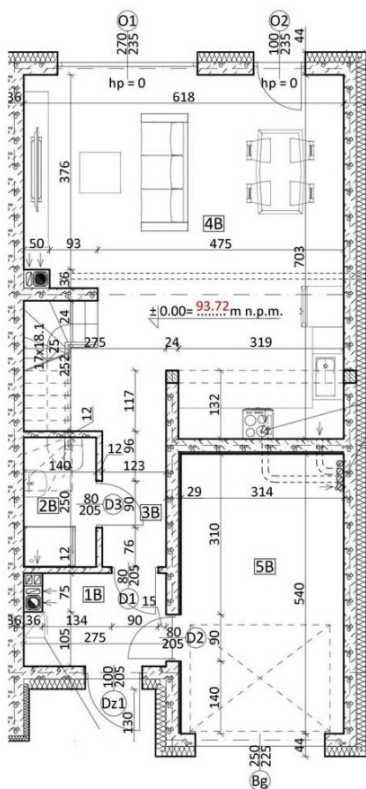

# Osiedle Lawendowe

Osielsko, Lawendowa

symbol oferty: **OL/ZB/3B**

PARTER		
nazwa pomieszczenia:		pow. użytkowa (m <sup>2</sup> )
1B	wiatrołap	4,67
2B	WC	3,5
3B	hall	8,31
4B	salon + kuchnia	37,03
5B	garaz	16,96
razem		70,47
PIĘTRO		
6B	pokój 1	11,75
7B	pokój 2	14,63
8B	łazienka	8,05
9B	pokój 3	13,89
10B	pokój 4	13,51
11B	korytarz	11,34
razem		73,17
<b>RAZEM</b>		<b>143,64</b>

**MERTIS**<sup>®</sup>  
INVESTMENTS

Salon Inwestycji Deweloperskich  
ul. Łęczycka 35, Bydgoszcz

pow. całkowita: **143,64 m<sup>2</sup>**

liczba pokoi: **5**

pow. działki: **244,00 m<sup>2</sup>**

☎ 525 545 085