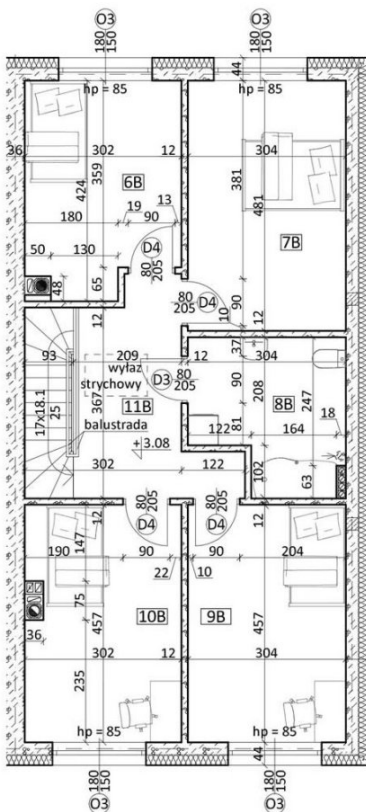

# Osiedle Lawendowe

Osielsko, Lawendowa

symbol oferty: **OL/ZB/3B**

PARTER		
nazwa pomieszczenia:		pow. użytkowa (m <sup>2</sup> )
1B	wiatrołap	4,67
2B	WC	3,5
3B	hall	8,31
4B	salon + kuchnia	37,03
5B	garaz	16,96
razem		70,47
PIĘTRO		
6B	pokój 1	11,75
7B	pokój 2	14,63
8B	łazienka	8,05
9B	pokój 3	13,89
10B	pokój 4	13,51
11B	korytarz	11,34
razem		73,17
<b>RAZEM</b>		<b>143,64</b>

**MERTIS**<sup>®</sup>  
INVESTMENTS

Salon Inwestycji Deweloperskich  
ul. Łęczycka 35, Bydgoszcz

pow. całkowita: **143,64 m<sup>2</sup>**

liczba pokoi: **5**

pow. działki: **244,00 m<sup>2</sup>**

☎ 525 545 085