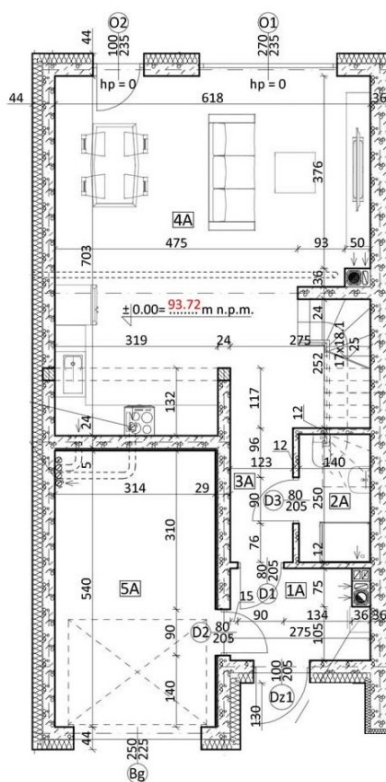

Osiedle Lawendowe

Osielsko, Lawendowa

symbol oferty: **OL/ZB/3A**

PARTER		
nazwa pomieszczenia:		pow. użytkowa (m2)
1A	wiatrolap	4,67
2A	WC	3,5
3A	hall	8,31
4A	salon + kuchnia	37,03
5A	garaż	16,96
razem		70,47
PIĘTRO		
6A	pokój 1	11,75
7A	pokój 2	14,63
8A	łazienka	8,05
9A	pokój 3	13,89
10A	pokój 4	13,51
11A	korytarz	11,34
razem		73,17
RAZEM		143,64