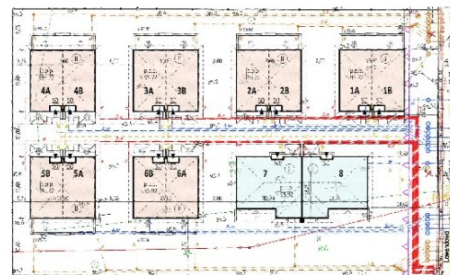

Osiedle Lawendowe

Osielsko, Lawendowa

symbol oferty: **OL/ZB/3A**

PARTER		
nazwa pomieszczenia:		pow. użytkowa (m2)
1A	wiatrolap	4,67
2A	WC	3,5
3A	hall	8,31
4A	salon + kuchnia	37,03
5A	garaż	16,96
razem		70,47
PIĘTRO		
6A	pokój 1	11,75
7A	pokój 2	14,63
8A	łazienka	8,05
9A	pokój 3	13,89
10A	pokój 4	13,51
11A	korytarz	11,34
razem		73,17
RAZEM		143,64