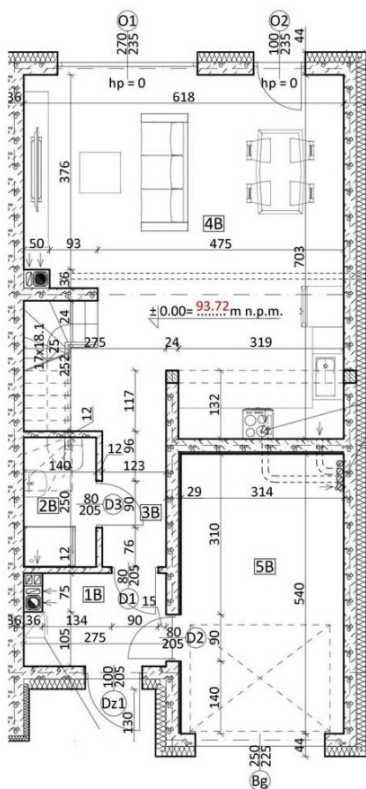

Osiedle Lawendowe

Osielsko, Lawendowa

symbol oferty: **OL/ZB/2B**

PARTER		
nazwa pomieszczenia:		pow. użytkowa (m ²)
1B	wiatrołap	4,67
2B	WC	3,5
3B	hall	8,31
4B	salon + kuchnia	37,03
5B	garaz	16,96
razem		70,47
PIĘTRO		
6B	pokój 1	11,75
7B	pokój 2	14,63
8B	łazienka	8,05
9B	pokój 3	13,89
10B	pokój 4	13,51
11B	korytarz	11,34
razem		73,17
RAZEM		143,64