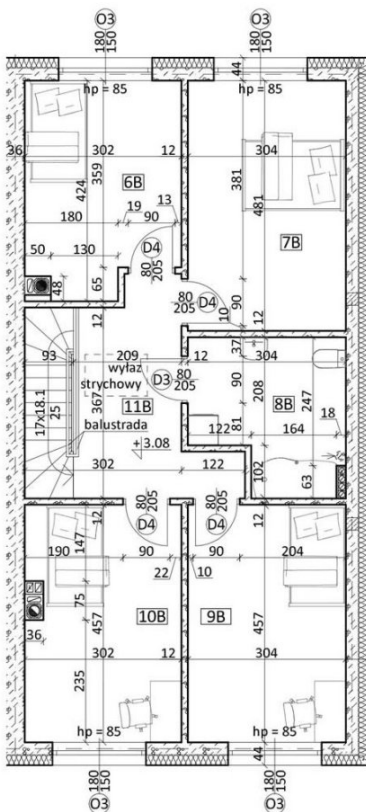

Osiedle Lawendowe

Osielsko, Lawendowa

symbol oferty: **OL/ZB/2B**

PARTER		
nazwa pomieszczenia:		pow. użytkowa (m ²)
1B	wiatrołap	4,67
2B	WC	3,5
3B	hall	8,31
4B	salon + kuchnia	37,03
5B	garaz	16,96
razem		70,47
PIĘTRO		
6B	pokój 1	11,75
7B	pokój 2	14,63
8B	łazienka	8,05
9B	pokój 3	13,89
10B	pokój 4	13,51
11B	korytarz	11,34
razem		73,17
RAZEM		143,64