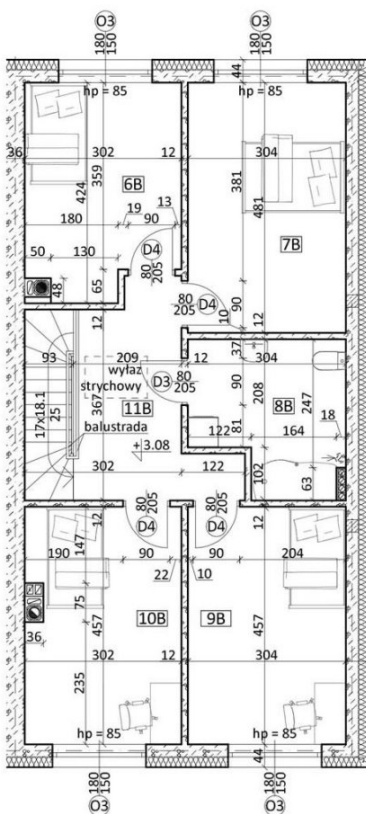

Osiedle Lawendowe

Osielsko, Lawendowa

symbol oferty: **OL/ZB/1B**

PARTER		
nazwa pomieszczenia:		pow. użytkowa (m ²)
1B	wiatrołap	4,67
2B	WC	3,5
3B	hall	8,31
4B	salon + kuchnia	37,03
5B	garaz	16,96
razem		70,47
PIĘTRO		
6B	pokój 1	11,75
7B	pokój 2	14,63
8B	łazienka	8,05
9B	pokój 3	13,89
10B	pokój 4	13,51
11B	korytarz	11,34
razem		73,17
RAZEM		143,64