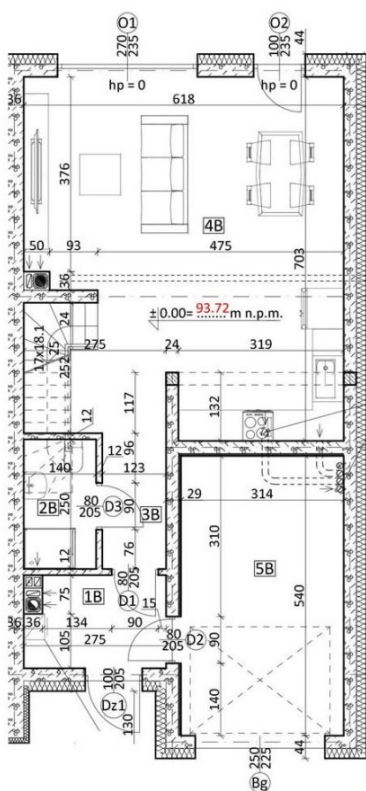

Osiedle Lawendowe

Osielsko, Lawendowa

symbol oferty: **OL/ZB/1B**

PARTER		
nazwa pomieszczenia:		pow. użytkowa (m ²)
1B	wiatrołap	4,67
2B	WC	3,5
3B	hall	8,31
4B	salon + kuchnia	37,03
5B	garaz	16,96
razem		70,47
PIĘTRO		
6B	pokój 1	11,75
7B	pokój 2	14,63
8B	łazienka	8,05
9B	pokój 3	13,89
10B	pokój 4	13,51
11B	korytarz	11,34
razem		73,17
RAZEM		143,64