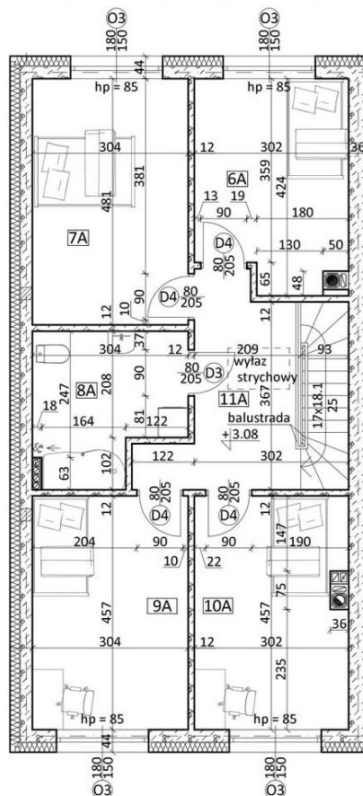

# Osiedle Lawendowe

Osielsko, Lawendowa

symbol oferty: **OL/ZB/1A**

PARTER		
nazwa pomieszczenia:		pow. użytkowa (m <sup>2</sup> )
1A	wiatrolap	4,67
2A	WC	3,5
3A	hall	8,31
4A	salon + kuchnia	37,03
5A	garaż	16,96
razem		70,47
PIĘTRO		
6A	pokój 1	11,75
7A	pokój 2	14,63
8A	łazienka	8,05
9A	pokój 3	13,89
10A	pokój 4	13,51
11A	korytarz	11,34
razem		73,17
<b>RAZEM</b>		<b>143,64</b>

**MERTIS**<sup>®</sup>  
INVESTMENTS

Salon Inwestycji Deweloperskich  
ul. Łęczycka 35, Bydgoszcz

pow. całkowita: **143,64 m<sup>2</sup>**

liczba pokoi: **5**

pow. działki: **243,00 m<sup>2</sup>**

☎ 525 545 085