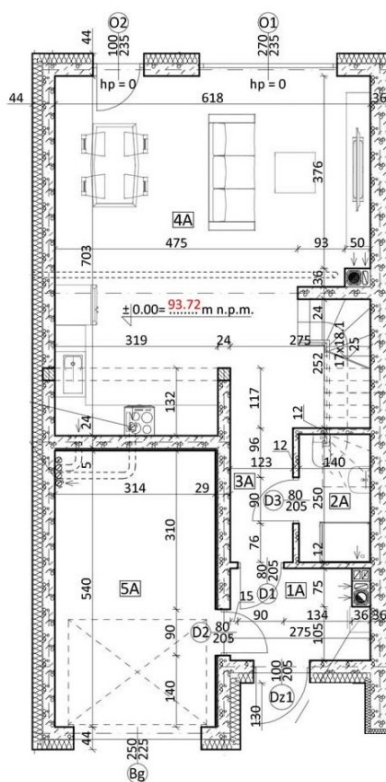

# Osiedle Lawendowe

Osielsko, Lawendowa

symbol oferty: **OL/ZB/1A**

PARTER		
nazwa pomieszczenia:		pow. użytkowa (m <sup>2</sup> )
1A	wiatrolap	4,67
2A	WC	3,5
3A	hall	8,31
4A	salon + kuchnia	37,03
5A	garaż	16,96
razem		70,47
PIĘTRO		
6A	pokój 1	11,75
7A	pokój 2	14,63
8A	łazienka	8,05
9A	pokój 3	13,89
10A	pokój 4	13,51
11A	korytarz	11,34
razem		73,17
<b>RAZEM</b>		<b>143,64</b>

**MERTIS**<sup>®</sup>  
INVESTMENTS

Salon Inwestycji Deweloperskich  
ul. Łęczycka 35, Bydgoszcz

pow. całkowita: **143,64 m<sup>2</sup>**

liczba pokoi: **5**

pow. działki: **243,00 m<sup>2</sup>**

☎ 525 545 085