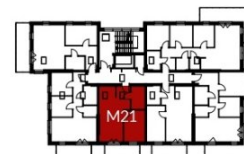

10 min samochodem
do centrum Bydgoszczy

Garaże, rowerownie
i komórki lokatorskie

8 min spacerem
od Lasu Czyżkówko

Widok na osiedle

Plan budynku F15, piętra IV

Plan lokalu M21

2. Salon z aneksem 19,99 m²

1. Korytarz 4,80 m²

4. Łazienka 5,18 m²

Balkon 8,10 m²

3. Sypialnia 10,93 m²

Pomieszczenie	Pow.
1 Korytarz	4,80 m ²
2 Salon z aneksem	19,99 m ²
3 Sypialnia	10,93 m ²
4 łazienka	5,18 m ²
Suma	40,90 m ²
Balkon	8,10 m ²

MERTIS[®]
INVESTMENTS