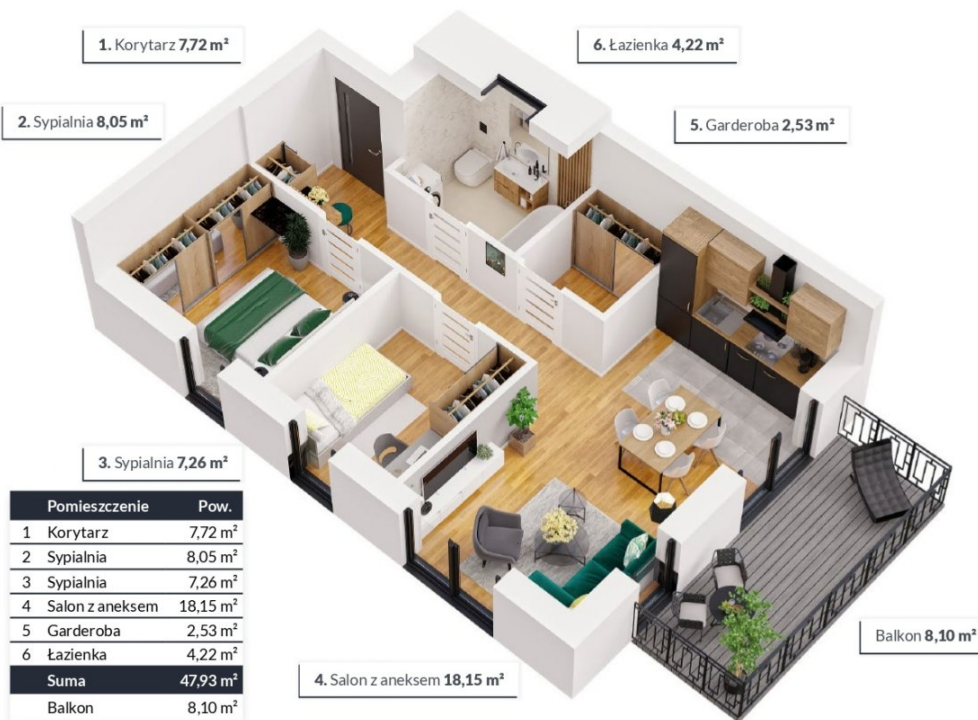

Tęczowy Zakątek

Bydgoszcz, Czyżkówko, Filtrowa 18

symbol oferty: **F15/20**

F15
Budynek

IV
Piętro

M20
Lokal

47,93 m²
Powierzchnia

3
Pokoje

10 min samochodem
do centrum Bydgoszczy

Garaże, rowerownie
i komórki lokatorskie

8 min spacerem
od Lasu Czyżkówko

Widok na osiedle

Plan budynku F15, piętra IV

Plan lokalu M20

Pomieszczenie	Pow.
1 Korytarz	7,72 m ²
2 Sypialnia	8,05 m ²
3 Sypialnia	7,26 m ²
4 Salon z aneksem	18,15 m ²
5 Garderoba	2,53 m ²
6 Łazienka	4,22 m ²
Suma	47,93 m ²
Balkon	8,10 m ²