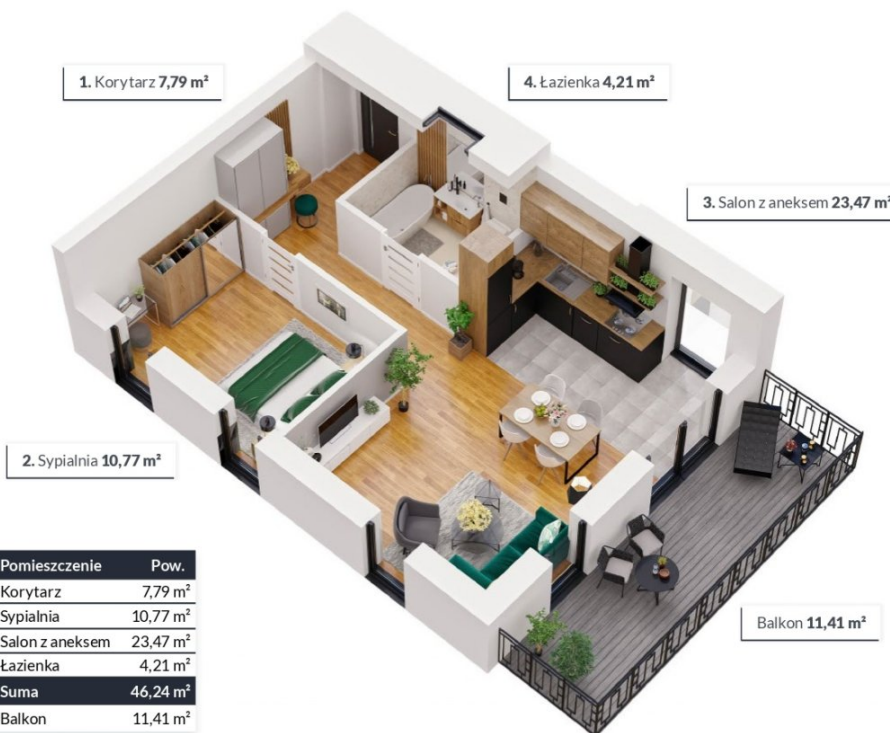

1. Korytarz 7,79 m²

4. łazienka 4,21 m²

3. Salon z aneksem 23,47 m²

2. Sypialnia 10,77 m²

Balkon 11,41 m²

Pomieszczenie	Pow.
1 Korytarz	7,79 m²
2 Sypialnia	10,77 m²
3 Salon z aneksem	23,47 m²
4 łazienka	4,21 m²
Suma	46,24 m²
Balkon	11,41 m²

MERTIS®
INVESTMENTS

Salon Inwestycji Deweloperskich
ul. Łęczycka 35, Bydgoszcz

pow. całkowita: **46,24 m²**

liczba pokoi: **2**

piętro: **4/4**

525 545 085

biuro@mertis.pl

mertis.investments

www.mertis.pl