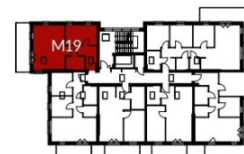

10 min samochodem  
do centrum Bydgoszczy

Garaże, rowerownie  
i komórki lokatorskie

8 min spacerem  
od Lasu Czyżkówko

Widok na osiedle

Plan budynku F15, piętra IV

Plan lokalu M19

1. Korytarz 7,79 m<sup>2</sup>

4. łazienka 4,21 m<sup>2</sup>

3. Salon z aneksem 23,47 m<sup>2</sup>

2. Sypialnia 10,77 m<sup>2</sup>

Balkon 11,41 m<sup>2</sup>

Pomieszczenie	Pow.
1 Korytarz	7,79 m <sup>2</sup>
2 Sypialnia	10,77 m <sup>2</sup>
3 Salon z aneksem	23,47 m <sup>2</sup>
4 łazienka	4,21 m <sup>2</sup>
Suma	46,24 m <sup>2</sup>
Balkon	11,41 m <sup>2</sup>