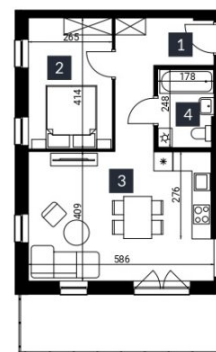

10 min samochodem  
do centrum Bydgoszczy

Garaże, rowerownie  
i komórki lokatorskie

8 min spacerem  
od Lasu Czyżkówko

Widok na osiedle

Plan budynku F15, piętra IV

Plan lokalu M19

1. Korytarz 7,79 m<sup>2</sup>

4. łazienka 4,21 m<sup>2</sup>

3. Salon z aneksem 23,47 m<sup>2</sup>

2. Sypialnia 10,77 m<sup>2</sup>

Balkon 11,41 m<sup>2</sup>

Pomieszczenie	Pow.
1 Korytarz	7,79 m <sup>2</sup>
2 Sypialnia	10,77 m <sup>2</sup>
3 Salon z aneksem	23,47 m <sup>2</sup>
4 łazienka	4,21 m <sup>2</sup>
Suma	46,24 m <sup>2</sup>
Balkon	11,41 m <sup>2</sup>