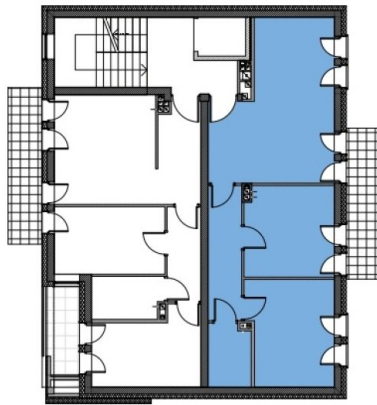

# Gdańska 166

symbol oferty: **GD/17**

Bydgoszcz, Osiedle Leśne, Gdańska 166

Bydgoszcz, ul. Gdańska 166

**B**  
segment

**17**  
mieszkanie

**52,94 m<sup>2</sup>**  
2 pokojowe  
3 piętro

0 1 5

1	Pokój dzienny	21,78 m <sup>2</sup>
2	Kuchnia	10,41 m <sup>2</sup>
3	Pokój	11,54 m <sup>2</sup>
4	Łazienka	3,40 m <sup>2</sup>
5	Korytarz	5,81 m <sup>2</sup>
6	Balkon	6,20 m <sup>2</sup>

**MERTIS**<sup>®</sup>  
INVESTMENTS