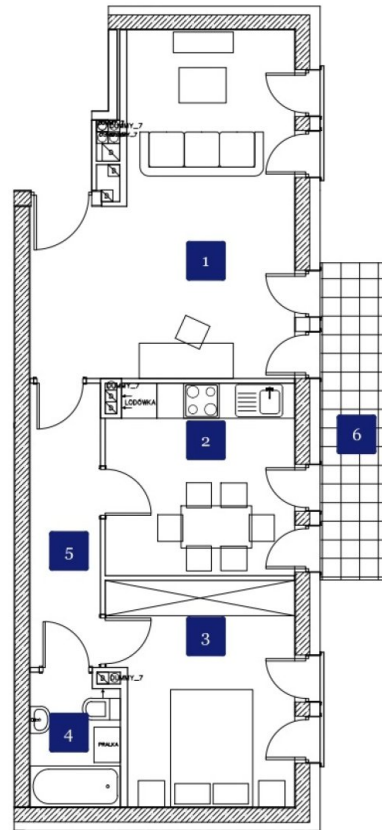

# Gdańska 166

symbol oferty: **GD/17**

Bydgoszcz, Osiedle Leśne, Gdańska 166

Bydgoszcz, ul. Gdańska 166

**B**  
segment

**17**  
mieszkanie

**52,94 m<sup>2</sup>**  
2 pokojowe  
3 piętro

0 1 5

1	Pokój dzienny	21,78 m <sup>2</sup>
2	Kuchnia	10,41 m <sup>2</sup>
3	Pokój	11,54 m <sup>2</sup>
4	Łazienka	3,40 m <sup>2</sup>
5	Korytarz	5,81 m <sup>2</sup>
6	Balkon	6,20 m <sup>2</sup>

**MERTIS**<sup>®</sup>  
INVESTMENTS