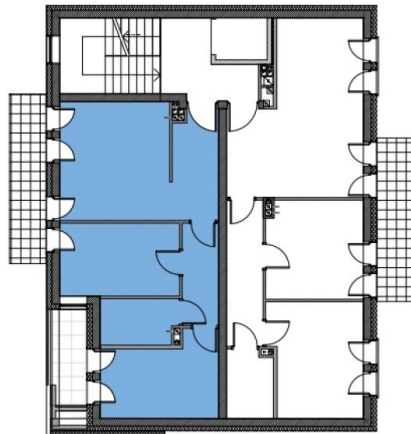

Bydgoszcz, ul. Gdańska 166

B
segment

16
mieszkanie

47,02 m²

3 pokojowe

3 piętro

1	Pokój dzienny z aneksem kuchennym	19,77 m ²
2	Pokój	9,59 m ²
3	Łazienka	3,88 m ²
4	Pokój	9,76 m ²
5	Korytarz	4,02 m ²
6	Balkon	6,20 m ²