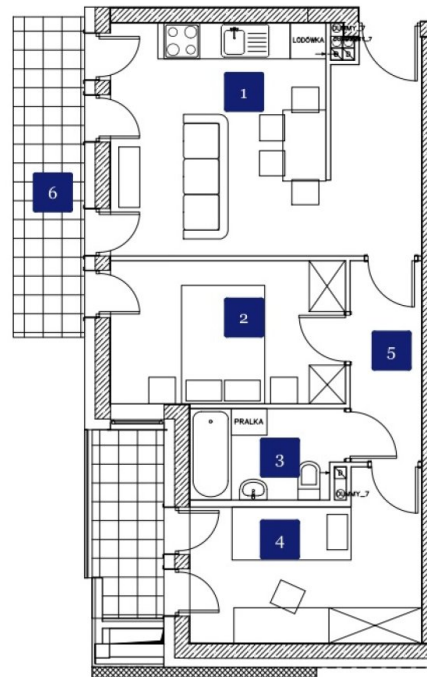

Bydgoszcz, ul. Gdańska 166

B
segment

16
mieszkanie

47,02 m²

3 pokojowe

3 piętro

1	Pokój dzienny z aneksem kuchennym	19,77 m ²
2	Pokój	9,59 m ²
3	Łazienka	3,88 m ²
4	Pokój	9,76 m ²
5	Korytarz	4,02 m ²
6	Balkon	6,20 m ²