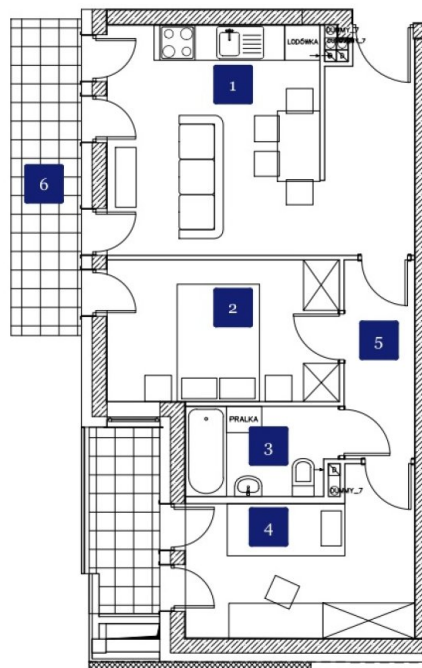

Gdańska 166

symbol oferty: **GD/14**

Bydgoszcz, Osiedle Leśne, Gdańska 166

Bydgoszcz, ul. Gdańska 166

B 14 **47,02 m²**
segment mieszkanie 3 pokojowe
2 piętro

0 1 5

1	Pokój dzienny z aneksem kuchennym	19,77 m ²
2	Pokój	9,59 m ²
3	Łazienka	3,88 m ²
4	Pokój	9,76 m ²
5	Korytarz	4,02 m ²
6	Balkon	6,20 m ²