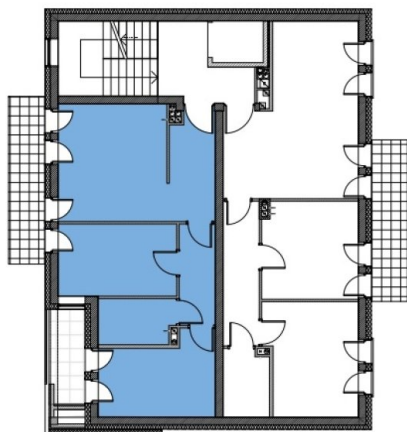

Gdańska 166

symbol oferty: **GD/14**

Bydgoszcz, Osiedle Leśne, Gdańska 166

Bydgoszcz, ul. Gdańska 166

B 14 **47,02 m²**
segment mieszkanie 3 pokojowe
2 piętro

0 1 5

1	Pokój dzienny z aneksem kuchennym	19,77 m ²
2	Pokój	9,59 m ²
3	Łazienka	3,88 m ²
4	Pokój	9,76 m ²
5	Korytarz	4,02 m ²
6	Balkon	6,20 m ²