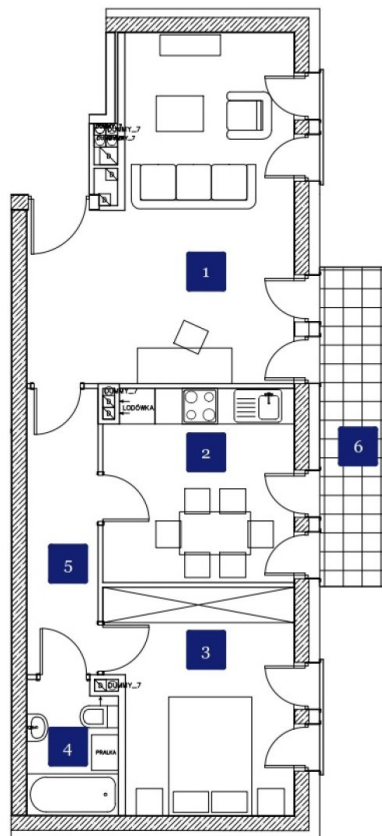

# Gdańska 166

symbol oferty: **GD/13**

Bydgoszcz, Osiedle Leśne, Gdańska 166

Bydgoszcz, ul. Gdańska 166

**B**  
segment

**13**  
mieszkanie

**52,94 m<sup>2</sup>**

2 pokojowe  
1 piętro

1	Pokój dzienny	21,78 m <sup>2</sup>
2	Kuchnia	10,41 m <sup>2</sup>
3	Pokój	11,54 m <sup>2</sup>
4	Łazienka	3,40 m <sup>2</sup>
5	Korytarz	5,81 m <sup>2</sup>
6	Balkon	6,20 m <sup>2</sup>

**MERTIS**<sup>®</sup>  
INVESTMENTS