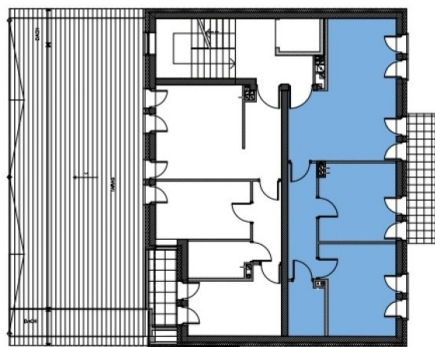

# Gdańska 166

symbol oferty: **GD/13**

Bydgoszcz, Osiedle Leśne, Gdańska 166

Bydgoszcz, ul. Gdańska 166

**B**  
segment

**13**  
mieszkanie

**52,94 m<sup>2</sup>**

2 pokojowe  
1 piętro

1	Pokój dzienny	21,78 m <sup>2</sup>
2	Kuchnia	10,41 m <sup>2</sup>
3	Pokój	11,54 m <sup>2</sup>
4	Łazienka	3,40 m <sup>2</sup>
5	Korytarz	5,81 m <sup>2</sup>
6	Balkon	6,20 m <sup>2</sup>

**MERTIS**<sup>®</sup>  
INVESTMENTS