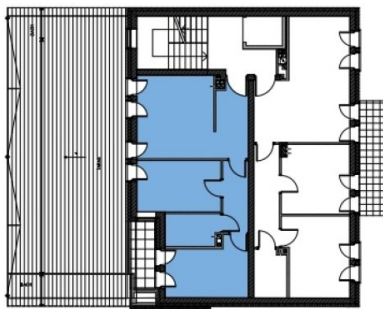

Gdańska 166

symbol oferty: **GD/12**

Bydgoszcz, Osiedle Leśne, Gdańska 166

Bydgoszcz, ul. Gdańska 166

B
segment

12
mieszkanie

47,02 m²
3 pokojowe
1 piętro

1	Pokój dzienny z aneksem kuchennym	19,77 m ²
2	Pokój	9,59 m ²
3	Łazienka	3,88 m ²
4	Pokój	9,76 m ²
5	Korytarz	4,02 m ²
6	Taras	80,00 m ²