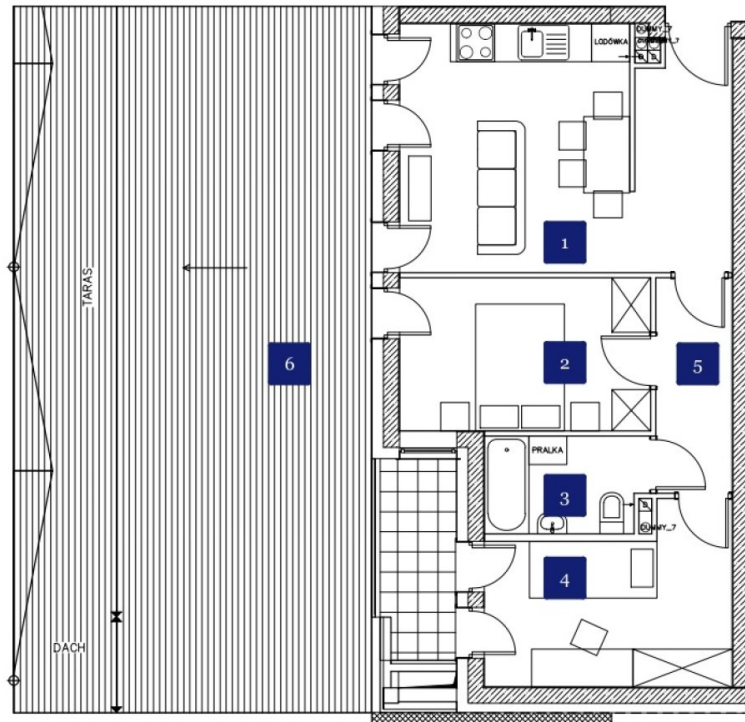

Gdańska 166

symbol oferty: **GD/12**

Bydgoszcz, Osiedle Leśne, Gdańska 166

Bydgoszcz, ul. Gdańska 166

B
segment

12
mieszkanie

47,02 m²
3 pokojowe
1 piętro

1	Pokój dzienny z aneksem kuchennym	19,77 m ²
2	Pokój	9,59 m ²
3	Łazienka	3,88 m ²
4	Pokój	9,76 m ²
5	Korytarz	4,02 m ²
6	Taras	80,00 m ²