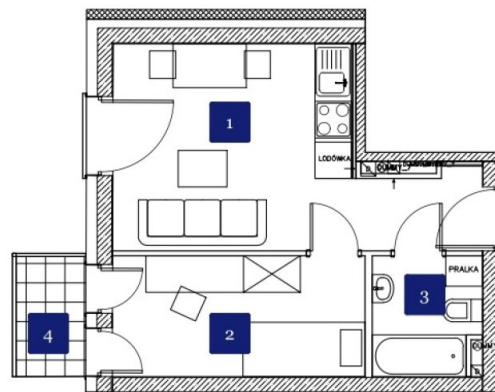

# Gdańska 166

symbol oferty: **GD/10**

Bydgoszcz, Osiedle Leśne, Gdańska 166

Bydgoszcz, ul. Gdańska 166

**A**  
segment

**10**  
mieszkanie

**27,66 m<sup>2</sup>**  
2 pokojowe  
4 piętro

<b>1</b>	Pokój dzienny z aneksem kuchennym	16,03 m <sup>2</sup>
<b>2</b>	Pokój	8,23 m <sup>2</sup>
<b>3</b>	Łazienka	3,40 m <sup>2</sup>
<b>4</b>	Balkon	3,20 m <sup>2</sup>