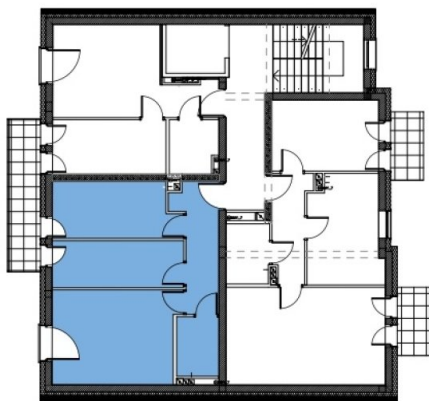

Gdańska 166

symbol oferty: **GD/09**

Bydgoszcz, Osiedle Leśne, Gdańska 166

Bydgoszcz, ul. Gdańska 166

A
segment

9
mieszkanie

42,92 m²
2 pokojowe
4 piętro

1	Kuchnia	9,23 m ²
2	Pokój	8,25 m ²
3	Pokój dzienny	15,73 m ²
4	Łazienka	3,36 m ²
5	Korytarz	6,34 m ²
6	Balkon	4,00 m ²