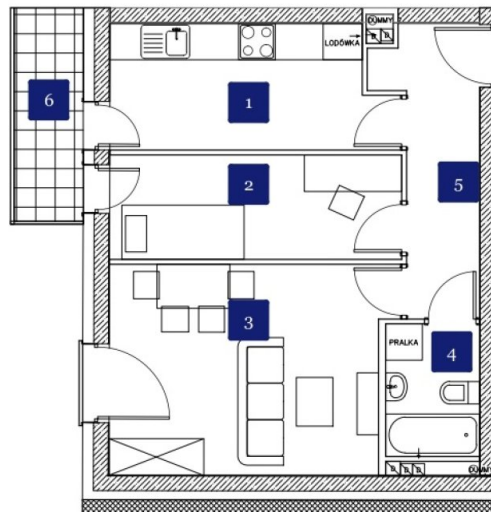

Gdańska 166

symbol oferty: **GD/09**

Bydgoszcz, Osiedle Leśne, Gdańska 166

Bydgoszcz, ul. Gdańska 166

A
segment

9
mieszkanie

42,92 m²
2 pokojowe
4 piętro

1	Kuchnia	9,23 m ²
2	Pokój	8,25 m ²
3	Pokój dzienny	15,73 m ²
4	Łazienka	3,36 m ²
5	Korytarz	6,34 m ²
6	Balkon	4,00 m ²