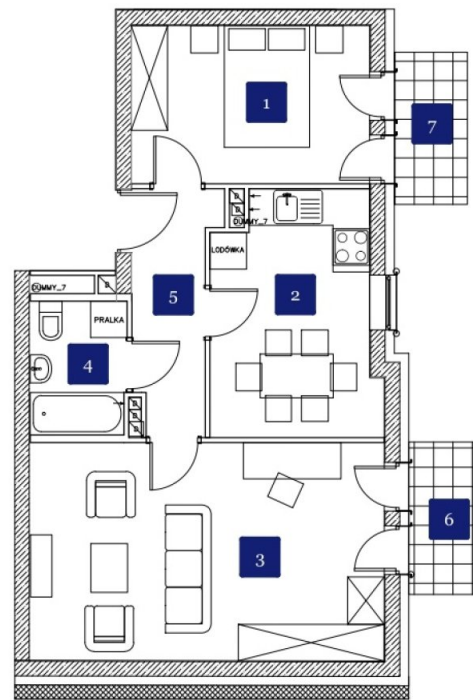

# Gdańska 166

symbol oferty: **GD/08**

Bydgoszcz, Osiedle Leśne, Gdańska 166

Bydgoszcz, ul. Gdańska 166

**A**  
segment

**8**  
mieszkanie

**49,82 m<sup>2</sup>**  
2 sypialnie  
4 piętro

1	Pokój	10,12 m <sup>2</sup>
2	Kuchnia	10,48 m <sup>2</sup>
3	Pokój dzienny	20,82 m <sup>2</sup>
4	Łazienka	3,46 m <sup>2</sup>
5	Korytarz	4,94 m <sup>2</sup>
6	Balkon	3,00 m <sup>2</sup>
7	Balkon	3,00 m <sup>2</sup>