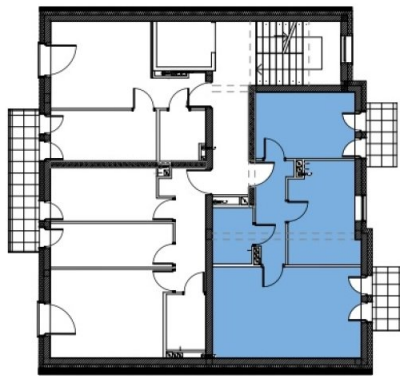

# Gdańska 166

symbol oferty: **GD/08**

Bydgoszcz, Osiedle Leśne, Gdańska 166

Bydgoszcz, ul. Gdańska 166

**A**  
segment

**8**  
mieszkanie

**49,82 m<sup>2</sup>**  
2 sypialnie  
4 piętro

1	Pokój	10,12 m <sup>2</sup>
2	Kuchnia	10,48 m <sup>2</sup>
3	Pokój dzienny	20,82 m <sup>2</sup>
4	Łazienka	3,46 m <sup>2</sup>
5	Korytarz	4,94 m <sup>2</sup>
6	Balkon	3,00 m <sup>2</sup>
7	Balkon	3,00 m <sup>2</sup>