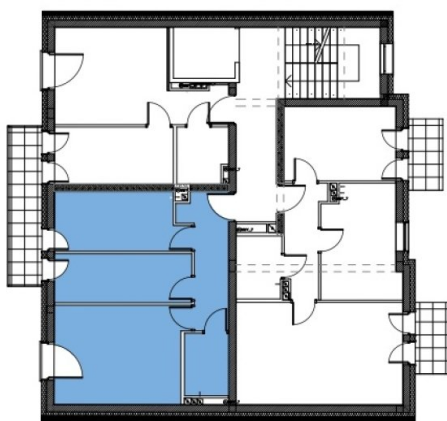

Gdańska 166

symbol oferty: **GD/06**

Bydgoszcz, Osiedle Leśne, Gdańska 166

Bydgoszcz, ul. Gdańska 166

42,92 m²
2 sypialnie
3 piętro

1	Kuchnia	9,23 m ²
2	Pokój	8,25 m ²
3	Pokój dzienny	15,73 m ²
4	Łazienka	3,36 m ²
5	Korytarz	6,34 m ²
6	Balkon	4,00 m ²