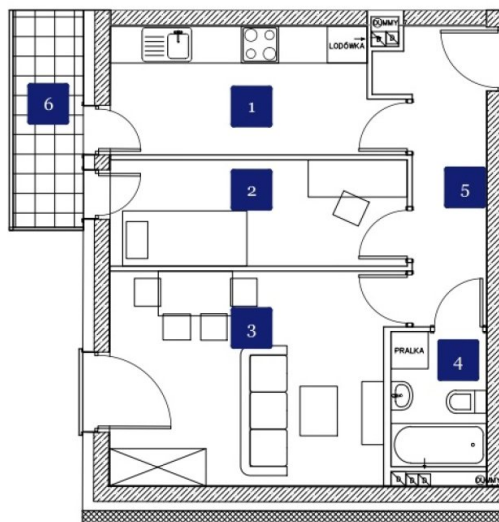

Gdańska 166

symbol oferty: **GD/06**

Bydgoszcz, Osiedle Leśne, Gdańska 166

Bydgoszcz, ul. Gdańska 166

42,92 m²
2 sypialnie
3 piętro

1	Kuchnia	9,23 m ²
2	Pokój	8,25 m ²
3	Pokój dzienny	15,73 m ²
4	Łazienka	3,36 m ²
5	Korytarz	6,34 m ²
6	Balkon	4,00 m ²