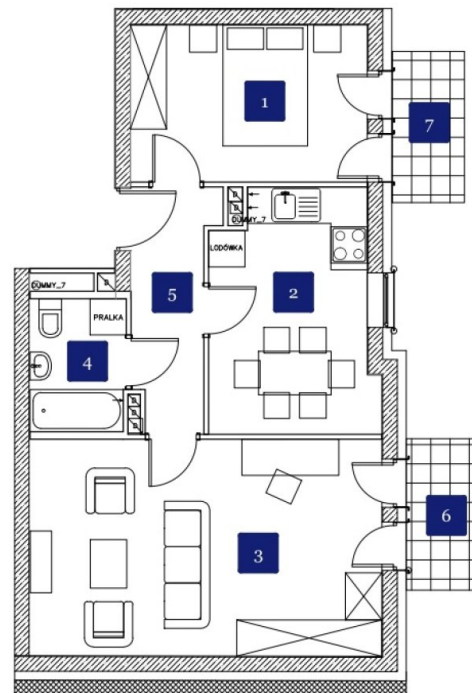

Gdańska 166

symbol oferty: **GD/05**

Bydgoszcz, Osiedle Leśne, Gdańska 166

Bydgoszcz, ul. Gdańska 166

A
segment

5
mieszkanie

49,82 m²
2 sypialnie
3 piętro

1	Pokój	10,12 m ²
2	Kuchnia	10,48 m ²
3	Pokój dzienny	20,82 m ²
4	Łazienka	3,46 m ²
5	Korytarz	4,94 m ²
6	Balkon	3,00 m ²
7	Balkon	3,00 m ²