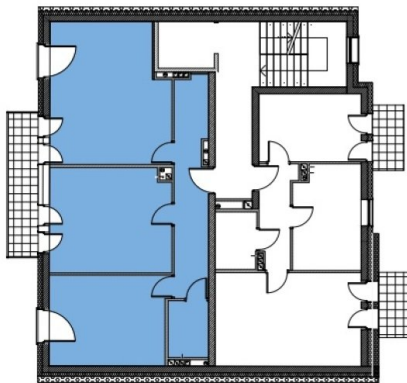

Gdańska 166

symbol oferty: **GD/04**

Bydgoszcz, Osiedle Leśne, Gdańska 166

Bydgoszcz, ul. Gdańska 166

A
segment

4
mieszkanie

72,25 m²
2 pokojowe
2 piętro

1	Pokój dzienny	23,89 m ²
2	Kuchnia/Jadalnia	18,59 m ²
3	Pokój	15,62 m ²
4	Łazienka	3,36 m ²
5	Korytarz	7,66 m ²
6	Wnęka szaf	3,12 m ²
7	Balkon	6,40 m ²