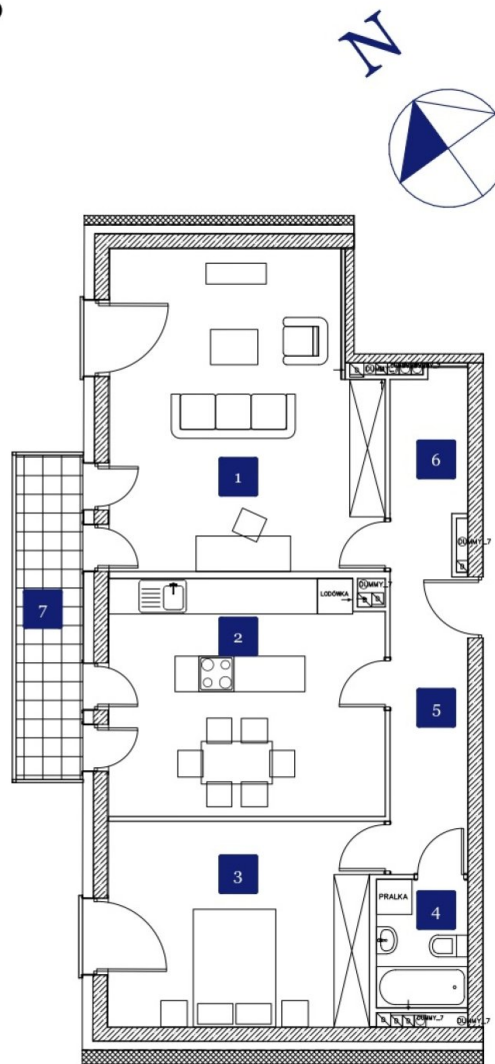

Gdańska 166

symbol oferty: **GD/04**

Bydgoszcz, Osiedle Leśne, Gdańska 166

Bydgoszcz, ul. Gdańska 166

A
segment

4
mieszkanie

72,25 m²
2 pokojowe
2 piętro

1	Pokój dzienny	23,89 m ²
2	Kuchnia/Jadalnia	18,59 m ²
3	Pokój	15,62 m ²
4	Łazienka	3,36 m ²
5	Korytarz	7,66 m ²
6	Wnęka szaf	3,12 m ²
7	Balkon	6,40 m ²