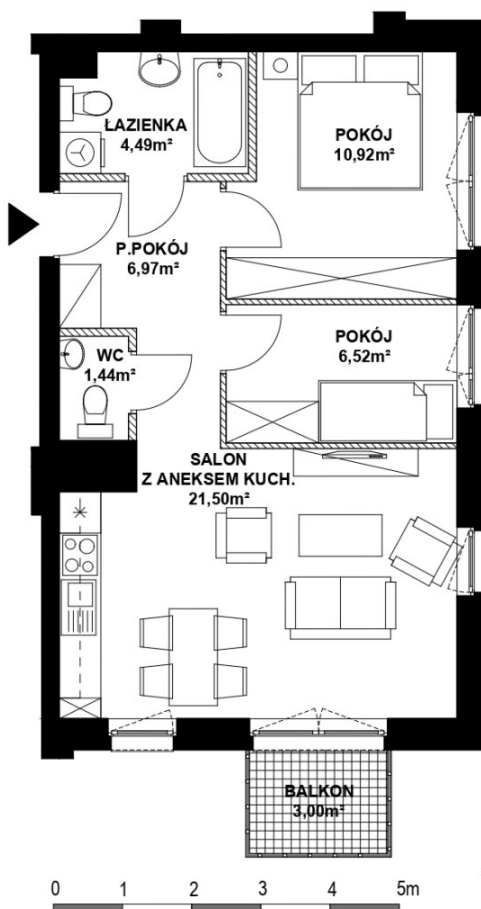

Nowe Wyżyny Apartamenty

Bydgoszcz, Wyżyny, Bohaterów Kragujewca 8

symbol oferty: **NW/087**

JHM DEVELOPMENT S.A.
96-100 Skiernewice ul. Unii Europejskiej 18A
tel. +48 46-833-95-89 fax +48 46-833-61-28
e-mail: sekretariat@jhmdevelopment.pl
www.jhmdevelopment.pl

BYDGOSZCZ
UL. BOHATERÓW KRAGUJEWCA

**KLATKA "D" - IV PIĘTRO
LOKAL NR 87**

POWIERZCHNIE LICZONE WG NORMY PN-ISO 9836:1997	
PRZEDPOKÓJ	6,97 m²
SALON Z ANEKSEM KUCHENNYM	21,50 m²
POKÓJ	10,92 m²
POKÓJ	6,52 m²
ŁAZIENKA	4,49 m²
WC	1,44 m²
POWIERZCHNIA POD ŚCIANKAMI DZIAŁOWYMI (Z MOŻLIWOŚCIĄ DEMONTAŻU)	2,19 m²
POW. UŻYTKOWA	54,03 m²
POKÓJ	3,00 m²

LEGENDA:
ŚCIANKI DZIAŁOWE NADAJĄCE SIĘ DO DEMONTAŻU
ŚCIANY KONSTRUKCYJNE

UWAGA:
- ZGODNIE Z NORMĄ PN-ISO 9836:1997 DO POWIERZCHNI LOKALU WŁICZONO ŚCIANKI DZIAŁOWE NADAJĄCE SIĘ DO DEMONTAŻU
- POWIERZCHNIE MOGĄ ULEC ZMIANIE
- NINIEJSZY PROJEKT NIE STANOWI OFERTY W ROZUMIENIU PRZEPISÓW KODEKSU CYWILNEGO
- WYPOSAŻENIE TYLKO W CELACH PREZENTACJI, NIE STANOWI ZOBOWIĄZANIA UMOWNEGO.

MERTIS®
INVESTMENTS

Salon Inwestycji Deweloperskich
ul. Łęczycka 35, Bydgoszcz

pow. całkowita: **54,03 m²**

liczba pokoi: **3**

piętro: **4/5**

525 545 085

biuro@mertis.pl

mertis.investments

www.mertis.pl