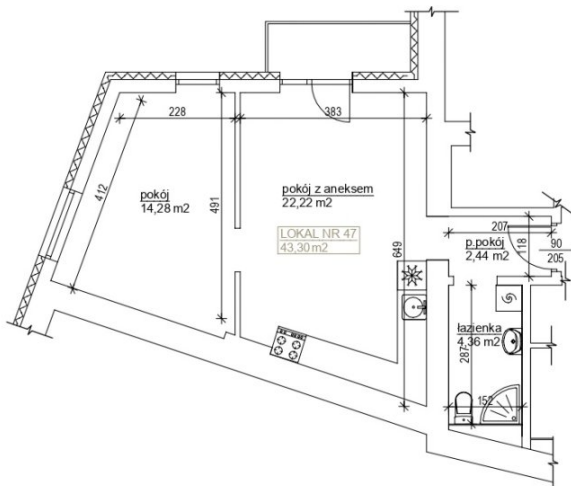

Nowa Kościuszki

Bydgoszcz, Kościuszki 62

symbol oferty: **NK/47**

Bydgoszcz, ul. Kościuszki 62

M 47	Piętro 3
43,30 m²	2 pokoje

Powierzchnia użytkowa:	
Pokój z aneksem	22,22 m²
Pokój	14,28 m²
Łazienka	4,36 m²
P.pokój	2,44 m²
Łącznie: 43,30 m²