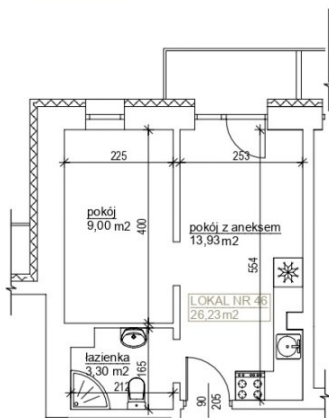

Nowa Kościuszki

Bydgoszcz, Kościuszki 62

symbol oferty: **NK/46**

Bydgoszcz, ul. Kościuszki 62

M 46	Piętro 3
26,23 m²	2 pokoje

Powierzchnia użytkowa:	
Pokój z aneksem	13,93 m ²
Pokój	9,00 m ²
Łazienka	3,30 m ²
Łącznie: 26,23 m ²	

Schemat kondygnacji:

Powierzchnię lokalu podano wg PN-ISO 9836:1997.
W toku realizacji mogą wystąpić niewielkie zmiany w stosunku do informacji zawartych na karcie.
Wizualizacja stanowi wyłącznie element poglądowy. Rozmieszczenie urządzeń sanitarnych, kuchennych oraz mebli przedstawione jest jako przykładowe.