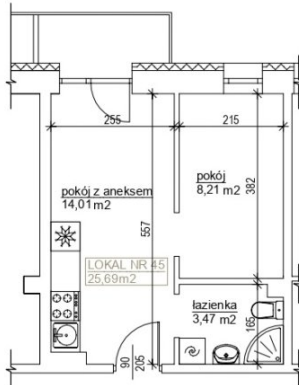

Nowa Kościuszki

Bydgoszcz, Kościuszki

symbol oferty: **NK/45**

Bydgoszcz, ul. Kościuszki 62

M 45	Piętro 3
25,69 m²	2 pokoje

Powierzchnia użytkowa:	
Pokój z aneksem	14,01 m ²
Pokój	8,21 m ²
Łazienka	3,47 m ²
Łącznie: 25,69 m ²	

Schemat kondygnacji:

Powierzchnię lokalu podano wg PN-ISO 9836:1997.
W toku realizacji mogą wystąpić niewielkie zmiany w stosunku do informacji zawartych na karcie.
Wizualizacja stanowi wyłącznie element poglądowy. Rozmieszczenie urządzeń sanitarnych, kuchennych oraz mebli przedstawione jest jako przykładowe.