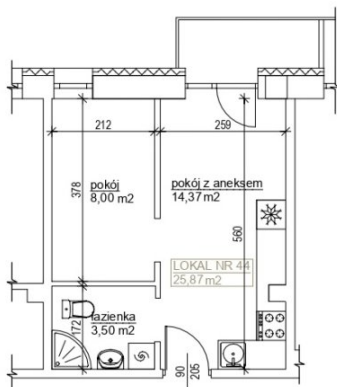

Nowa Kościuszki

Bydgoszcz, Kościuszki 62

symbol oferty: **NK/44**

Bydgoszcz, ul. Kościuszki 62

M 44	Piętro 3
25,87 m²	2 pokoje

Powierzchnia użytkowa:	
Pokój z aneksem	14,37 m²
Pokój	8,00 m²
Łazienka	3,50 m²
Łącznie: 25,87 m²