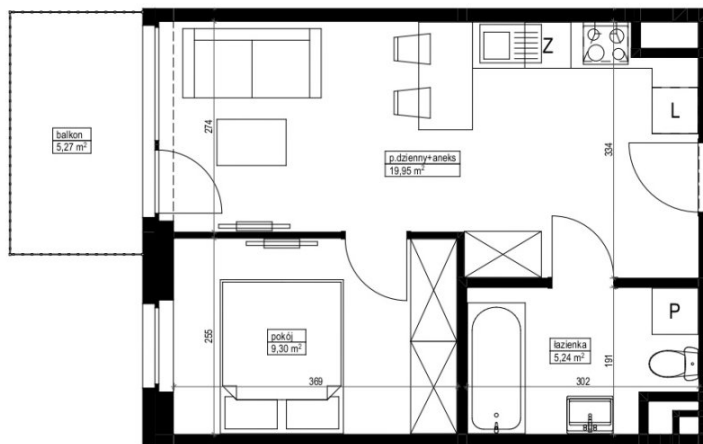

# Nowe Flisy 2 etap

Bydgoszcz, Flisy, Flisacka

symbol oferty: **D33**

D-33

2

34,49 m<sup>2</sup>

piętro

powierzchnia  
lokalu

łazienka	5,24	m <sup>2</sup>
p.dzienny+aneks	19,95	m <sup>2</sup>
pokój	9,30	m <sup>2</sup>
<b>POWIERZCHNIA UŻYTKOWA</b>	<b>34,49</b>	<b>m<sup>2</sup></b>
balkon	5,27	m <sup>2</sup>

RZUT  
2 PIĘTRA

**MERTIS**<sup>®</sup>  
INVESTMENTS