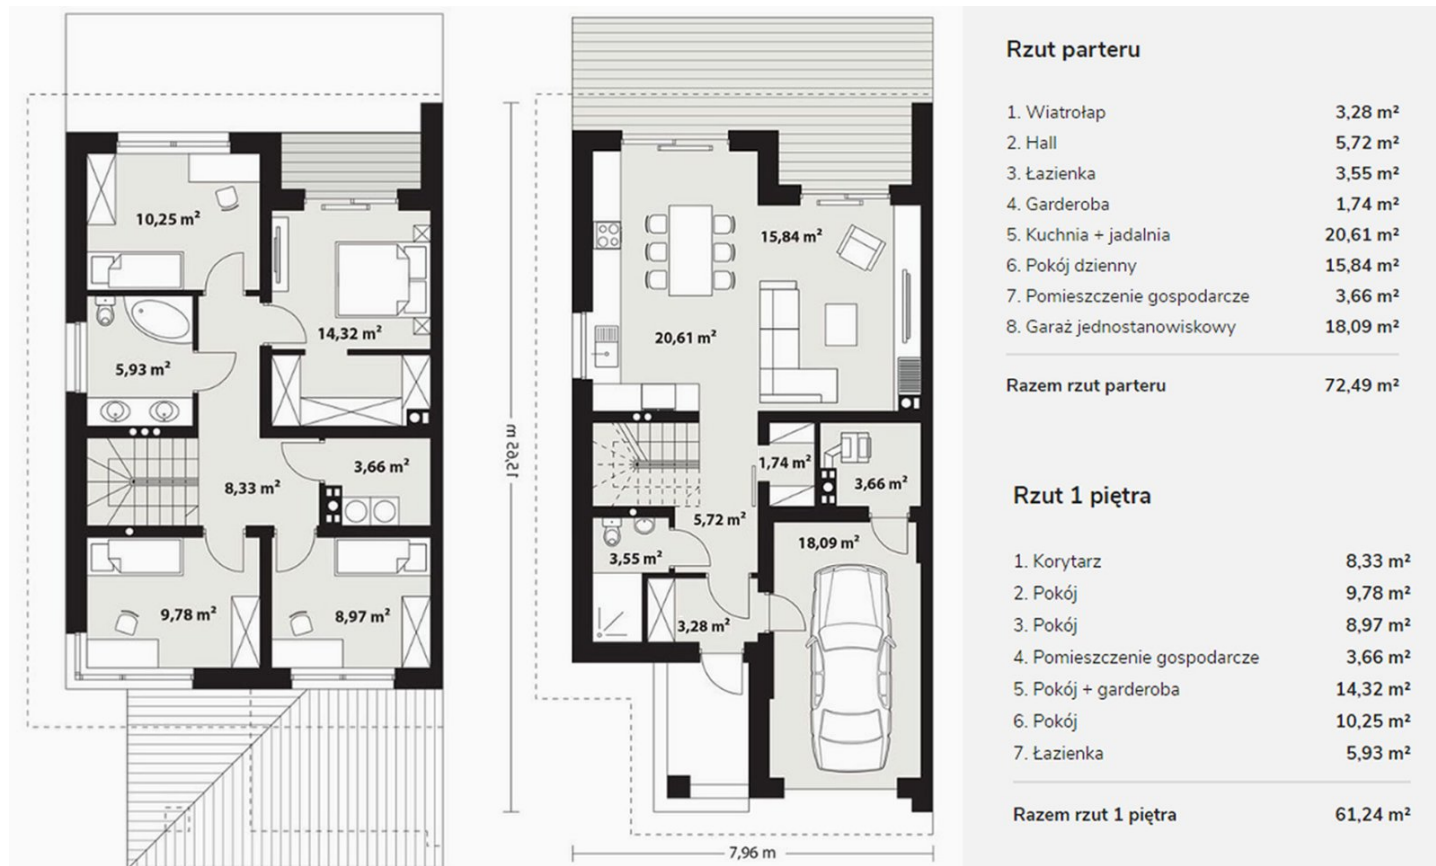

Villa Line

Białe Błota, Ciele, Bluszczowa

symbol oferty: **CL/VL/2A**

MERTIS[®]
INVESTMENTS

Salon Inwestycji Deweloperskich
ul. Łęczycka 35, Bydgoszcz

pow. całkowita: **133,73 m²**

liczba pokoi: **5**

pow. działki: **396,00 m²**