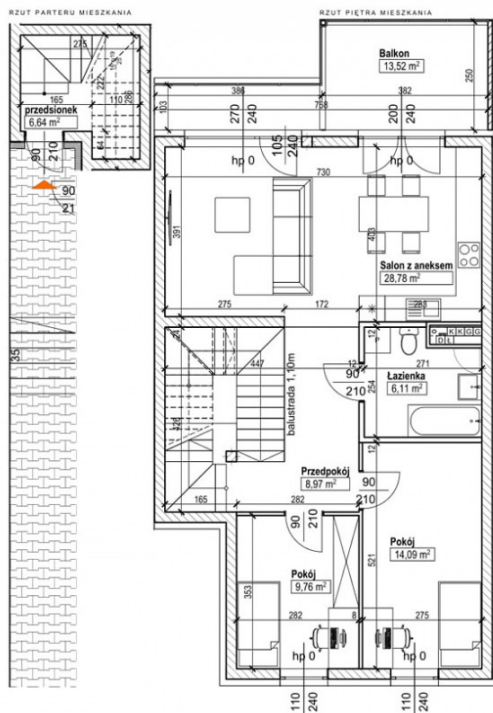

Strzelecka

Bydgoszcz, Górzyskowo, Strzelecka

symbol oferty: **BL/ZJ/10**

POWIERZCHNIA GARAZU
47,81 m²

MERTIS[®]
INVESTMENTS

Salon Inwestycji Deweloperskich
ul. Łęczycka 35, Bydgoszcz

pow. całkowita: **93,03 m²**