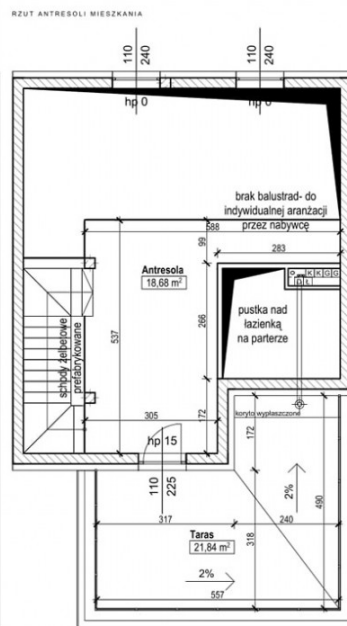

Strzelecka

Bydgoszcz, Górzyskowo, Strzelecka

symbol oferty: **BL/ZJ/10**

POWIERZCHNIA GARAZU
47,81 m²

MERTIS[®]
INVESTMENTS

Salon Inwestycji Deweloperskich
ul. Łęczycka 35, Bydgoszcz

pow. całkowita: **93,03 m²**