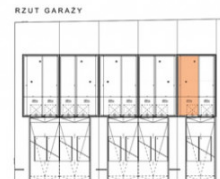

Strzelecka

Bydgoszcz, Górzyskowo, Strzelecka

symbol oferty: **BL/ZJ/10**

POWIERZCHNIA GARAZU
47,81 m²

MERTIS[®]
INVESTMENTS

Salon Inwestycji Deweloperskich
ul. Łęczycka 35, Bydgoszcz

pow. całkowita: **93,03 m²**