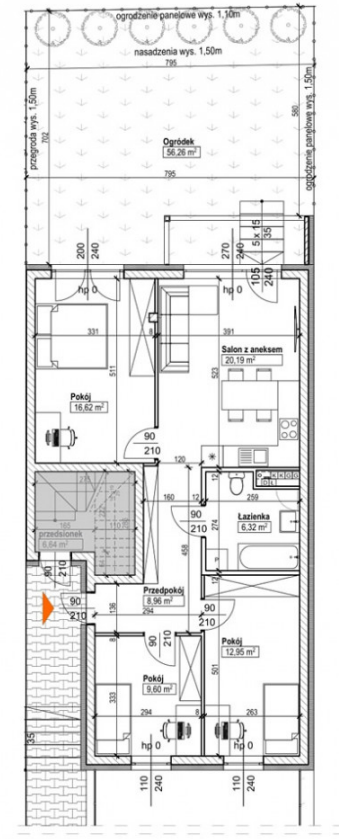

Strzelecka 55

Bydgoszcz, Górzyskowo, Strzelecka

symbol oferty: **BL/ZJ/09**

POWIERZCHNIA GARAZU
36,81 m²

Północ

RZUT PARTERU

RZUT GARAŻY

MERTIS[®]
INVESTMENTS

Salon Inwestycji Deweloperskich
ul. Łęczycka 35, Bydgoszcz

pow. całkowita: **74,64 m²**

liczba pokoi: **4**

piętro: **Parter/1**

☎ 525 545 085

✉ biuro@mertis.pl

f mertis.investments

🌐 www.mertis.pl