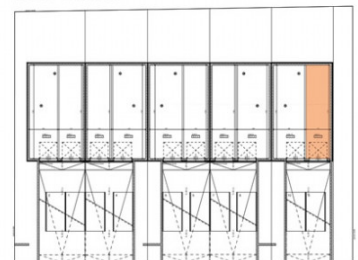

Strzelecka 55

Bydgoszcz, Górzyskowo, Strzelecka

symbol oferty: **BL/ZJ/09**

POWIERZCHNIA GARAZU
36,81 m²

Północ

RZUT PARTERU

RZUT GARAŻY

MERTIS[®]
INVESTMENTS