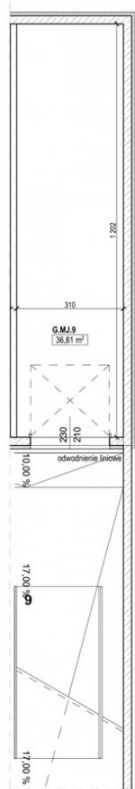

Strzelecka 55

Bydgoszcz, Górzyskowo, Strzelecka

symbol oferty: **BL/ZJ/09**

POWIERZCHNIA GARAZU
36,81 m²

Północ

RZUT PARTERU

RZUT GARAŻY

MERTIS[®]
INVESTMENTS