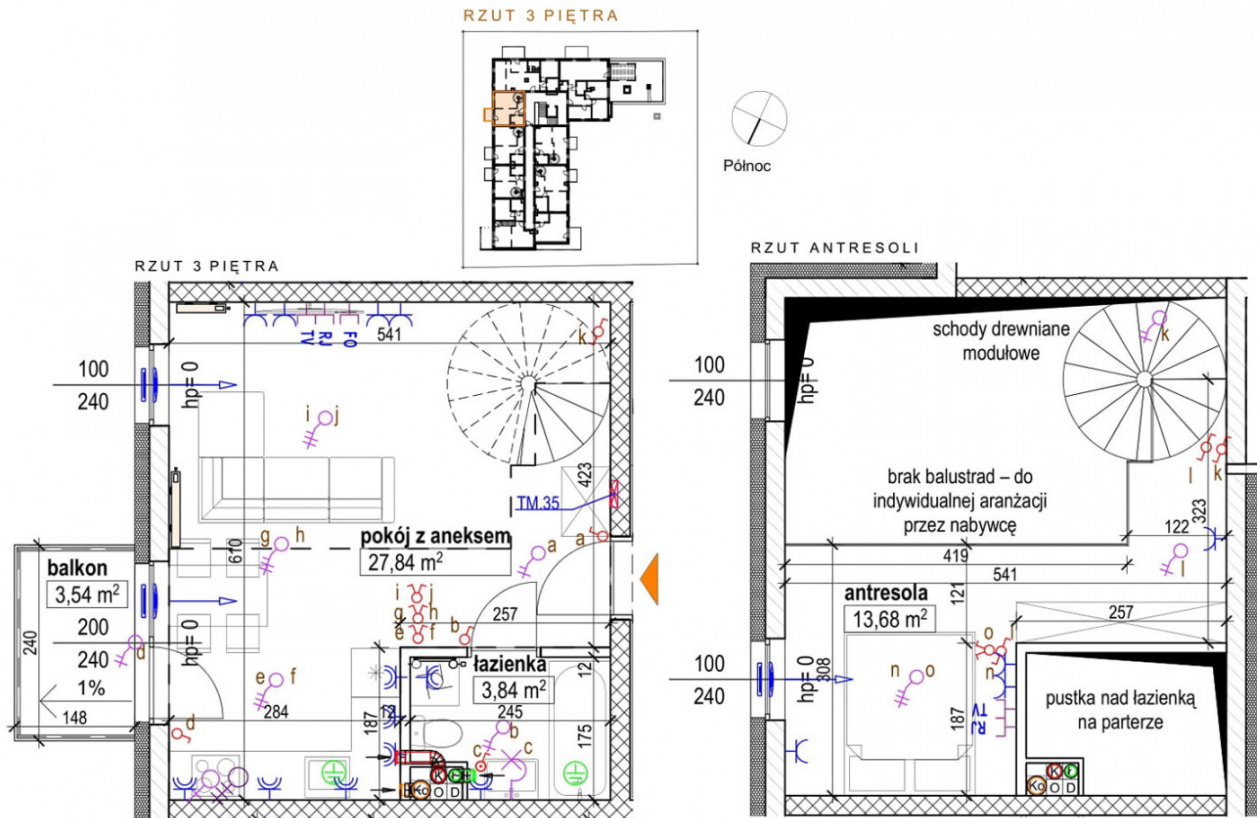

Strzelecka 55

Bydgoszcz, Górzyskowo, Strzelecka

symbol oferty: **BL/ZW/35**

MERTIS[®]
INVESTMENTS

pow. całkowita: **45,36 m²**

liczba pokoi: **2**

piętro: **3/3**

Salon Inwestycji Deweloperskich
ul. Łęczycka 35, Bydgoszcz