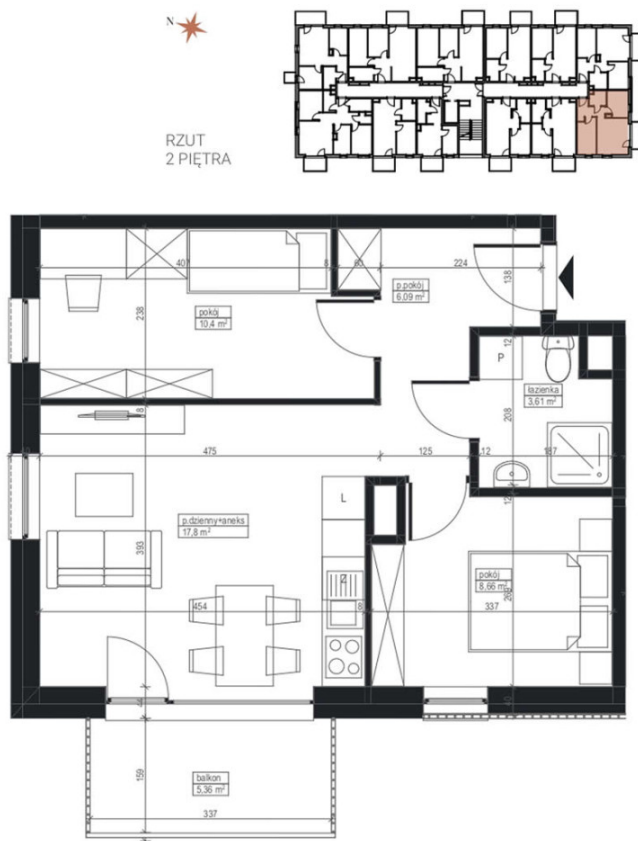

Nowe Flisy

Bydgoszcz, Czyżkówko, Flisacka

symbol oferty: **AI/NF/26**

NOWE FLISY ul. Flisacka, Bydgoszcz (Czyżkówko)

A-26 2 48,43 m²

mieszkanie 3 pokojowe piętro powierzchnia lokatu

łazienka	3,61 m ²
p.dzienny+aneks	17,80 m ²
p.pokój	6,09 m ²
pokój	8,66 m ²
pokój	10,40 m ²
POWIERZCHNIA UŻYTKOWA	46,56 m²
balkon	5,36 m ²