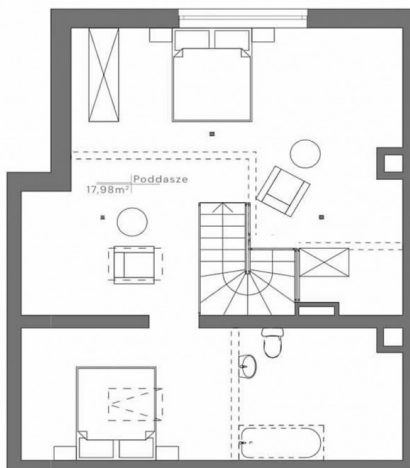

MIESZKANIE NR 8

DWUPOZIOMOWE

POZIOM 1

POZIOM 2

MERTIS[®]
INVESTMENTS

Salon Inwestycji Deweloperskich
ul. Łęczycka 35, Bydgoszcz

pow. całkowita: **78,42 m²**

liczba pokoi: **4**