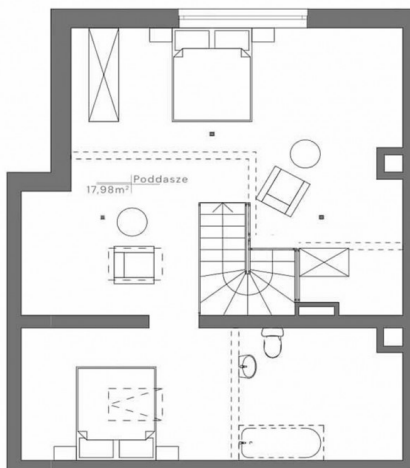

MIESZKANIE NR 8

DWUPOZIOMOWE

POZIOM 1

POZIOM 2

MERTIS
INVESTMENTS

Salon Inwestycji Deweloperskich
ul. Łęczycka 35, Bydgoszcz

pow. całkowita: **78,42 m²**

liczba pokoi: **4**